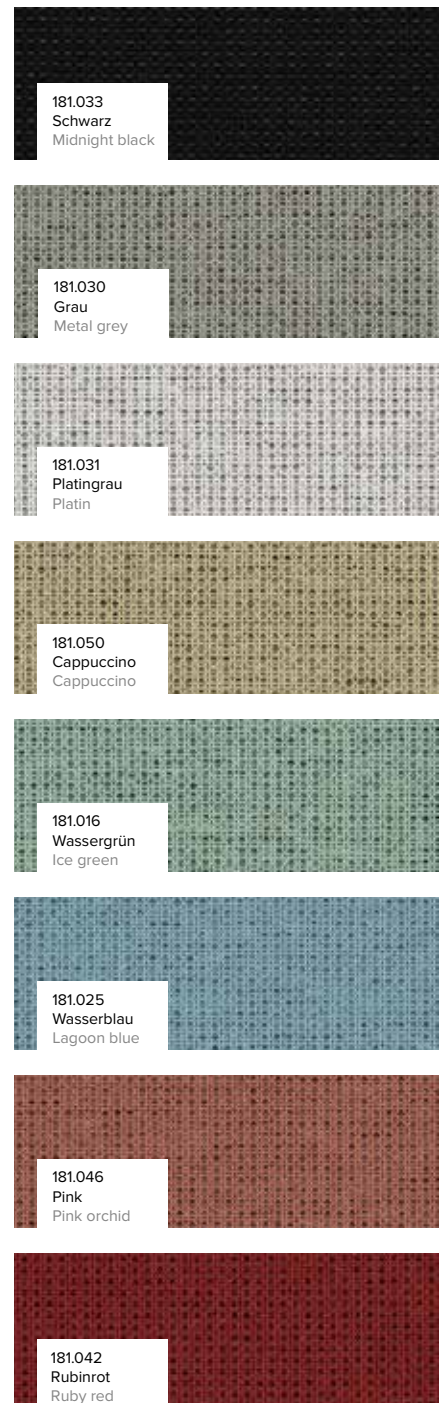

99% RECYCLED POST-CONSUMER POLYESTER

Nutzen Sie das Potential der Vergangenheit – mit „Tale“, einem Mesh-Bezug aus recyceltem Post-Consumer-Gewebe. Von der Natur inspiriert, unterstreicht er seinen grünen Charakter mit einer positiven Umweltbilanz – ausgezeichnet mit dem EU Umweltlabel und dem Standard 100 von OEKO-TEX®. Die weiche Haptik, warme Farben und eine wohnliche Optik schaffen die Balance zwischen Work und Wellness – perfekt im Mix mit unserem anderen Umwelt-Hero „Tonal“.

Utilise the potential of the past – with “Tale”, a mesh cover made from recycled post-consumer fabric. Inspired by nature, it underscores its green credentials with a positive environmental footprint – it has been awarded the EU Ecolabel and the standard 100 from OEKO-TEX®. The soft feel, warm colours and homely look strike the right balance between work and wellness – perfect in combination with our other environmental hero “Tonal”.