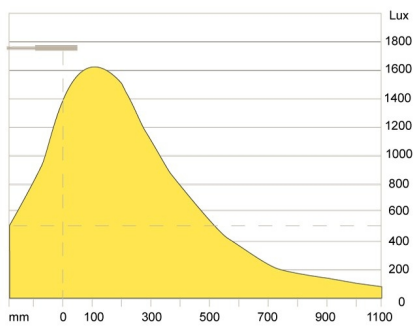

Timer Dimmbar und mit integriertem Timer, automatische Abschaltung nach 4 oder 9 Stunden zur Energieeinsparung.

Masszeichnung

Ninety

Ninety (USA)

Lichtverteilungskurve

Energielabel