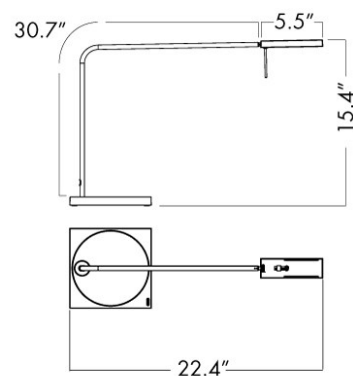

Ninety (USA)