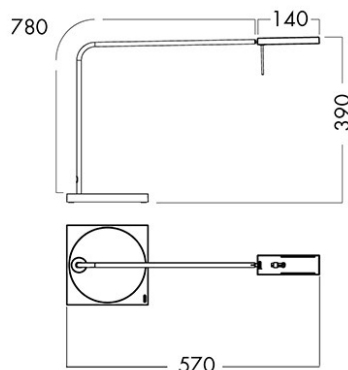

Technische Beschreibung

Lichtquelle	LED 500 Lumen out. Die Farbtemperatur (CCT) beträgt 3000 K und der Farbwiedergabeindex (CRI) Ra 90.
Gehäusematerial & -farbe	Vollmetallgehäuse aus Zink, Stahl und Aluminium. Farben: Weiß, schwarz oder aluminiumgrau.
Montage	Standard mit Tischklemme (Ninety Klemme) oder einer Vorbereitung für den Tischfuß. Tischfuß und integrierte Tischbefestigung sind auf Anfrage erhältlich. Für die Wand-Version ist eine Schienenhalterung verfügbar.
Optik	Asymmetrische Lichtverteilung. Weiße Polycarbonat-Reflektoren.

Stromversorgung Plug-in 20-V-Stromversorgung.

Leuchtenarm: Technologie & Bewegung Zweifachschwenkarm, 78cm. Auf- und Abbewegung und rotierende Kopfbewegung. Hinweis! Die oben genannten Kopfeigung erzeugt mehr Flexibilität, kann möglicherweise aber auch eine unerwünschte Blendung verursachen.

Timer Dimmbar und mit integriertem Timer, automatische Abschaltung nach 4 oder 9 Stunden zur Energieeinsparung.

Masszeichnung

Ninety