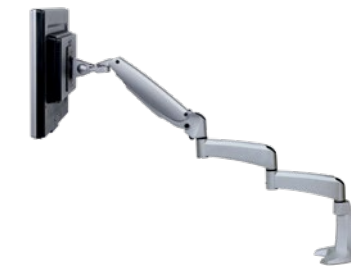

Monitorarme

Viewmaster Monitorarm - Schreibtisch 12

- Dynamische Höhenverstellung
- Abhängige Tiefenverstellung
- Höhenverstellung mit Gasdruckfeder
- 4,5 - 10 kg pro Monitor

57.122 silber € 245,00

Viewmaster Monitorarm - Schreibtisch 14

- Dynamische Höhenverstellung
- Unabhängige Tiefenverstellung
- Höhenverstellung mit Gasdruckfeder
- 2,3 - 6,8 kg pro Monitor

57.142 silber € 285,00

Viewmaster Monitorarm - Schreibtisch 15

- Dynamische Höhenverstellung
- Unabhängige Tiefenverstellung
- Höhenverstellung mit Gasdruckfeder
- 4,5 - 10 kg pro Monitor

57.152 silber € 285,00

Viewmaster Monitorarm - Schreibtisch 16

- Dynamische Höhenverstellung
- Unabhängige Tiefenverstellung
- Höhenverstellung mit Gasdruckfeder
- 3,2 - 6,8 kg pro Monitor

57.162 silber € 489,00

Viewmaster Monitorarm - Schreibtisch 18

- Dynamische Höhenverstellung
- Vergrößerte unabhängige Tiefenverstellung
- Höhenverstellung mit Gasdruckfeder
- 4,5 - 10 kg pro Monitor

57.182 silber € 325,00

Empfohlene Verkaufspreise, zzgl. MwSt.