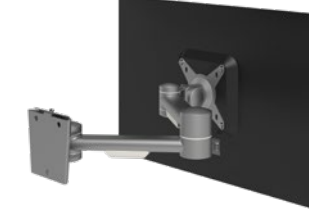

Viewmate Monitorarm - Wand 04

- Feste Höhe
- Unabhängige Tiefenverstellung
- Max. 15 kg pro Monitor

52.042 silber € 109,00
Niedrigster Bulkwarenpr.* € 100,00