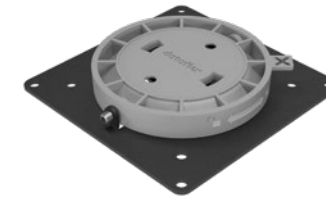

Viewgo Thin-Client-Halterung - Schreibtisch 90

- Für Thin-Clients
- Feste Tisch- oder Wandbefestigung
- Verschießbar

48.903 schwarz € 29,00