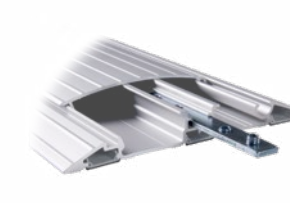

Addit Kabelschutz - Verbindungsstück 49

- Kabelschutzverbinder
- Inbusschlüssel mitgeliefert
- Mühelose Montage

31.492 silber € 4,00