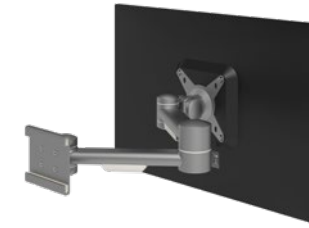

Viewmate Monitorarm - Schienensystem 14

- Feste Höhe
- Unabhängige Tiefenverstellung
- Exklusiv für Viewmate Schienensystem
- Max. 15 kg pro Monitor

52.142 silber € 105,00
Niedrigster Bulkwarenpr.* € 95,00