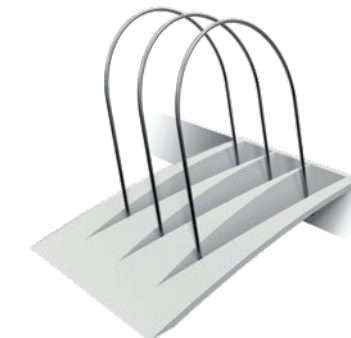

Viewmate Schienensystem - Schreibtisch 11

- 3. Ebene schafft Platz auf dem Schreibtisch
- Schienenbreite 120 cm
- Geeignet für max. 3 Zubehöre

52.112	silber	€ 199,00
Niedrigster Bulkwarenrpr.*		€ 180,00

Viewmate Utensilienablage - Option 17

- Praktische Ablage
- Frei beweglich
- Für Montage an Schiene

52.170	weiß	€ 9,00
Niedrigster Bulkwarenrpr.*		€ 7,00

Viewmate Ordnerablage - Option 18

- Für bis zu 3 Ordner
- Frei beweglich
- Für Montage an Schiene