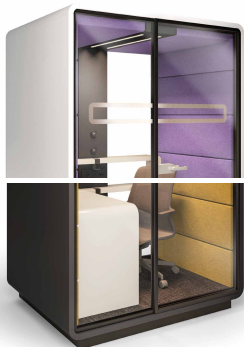

Gewicht: 535 kg

- 1 LED – Beleuchtung mit Intensitätsregulierung
- 2 Optional: mit Bluetooth Lautsprecher
- 3 Effektives Belüftungssystem mit Intensitätsregulierung
- 4 Vordere Glaselemente mit Markierungsfolie
- 5 Schalldämmendes Glas
- 6 Schreibtisch mit manueller Höhenverstellung im Bereich 670-1250 mm
- 7 Unabhängige und manuelle Regulierung der Belüftung und Beleuchtung aktiviert durch einen Präsenzsensoren
- 8 Steckdose (230V), USB&RJ45
- 9 Tür in Aluminiumprofilen und eine hochwertige Dichtung sorgen für eine effektive Schallabsorption
- 10 Boden mit Nivellierfüßen
- 11 Schnelles Umstellen ohne Demontage möglich

ERGONOMIE

Die hushWork verfügt über einen manuell höhenverstellbaren Schreibtisch, der intuitiv und einfach zu bedienen ist. Damit ist er besonders benutzerfreundlich.

AUSSTATTUNG

Die hushWork ist ein unabhängiger Raum mit Vollausrüstung, ideale Bedingungen zum individuellen und konzentrierten Arbeiten.

MASSE

Die hushWork beansprucht weniger als 2 Quadratmeter und passt damit in fast jedes Büro.

EBENFALLS IN DER VARIANTE MIT KLASSISCHEM SCHREIBTISCH

OHNE HÖHENVERSTELLUNG DER TISCHPLATTE ERHÄLTlich.

B. 1600 mm
H. 2300 mm
T. 1200 mm

Schreibtisch:
B. 820 mm
T. 540 mm

Gewicht: 490 kg

AUßENFARBEN

- ABB
WHITE
- AGC
COSMOS
GREY

GREEN WALL

Sorgen Sie für die Luftqualität in Ihrem Büro. Jede Hush kann mit einer Green Wall ausgestattet werden, voll von lebendigen Pflanzen.