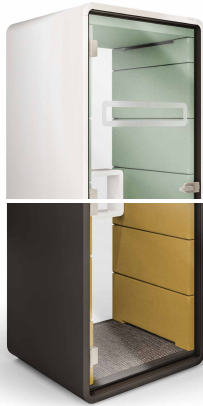

AUßENFARBEN

- ABB
  WHITE
- AGC
  COSMOS
  GREY