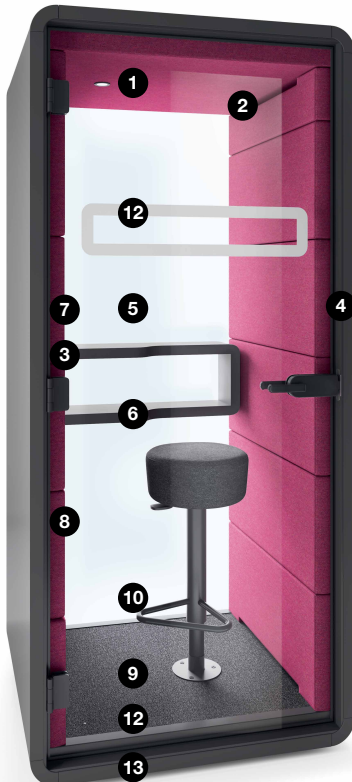

## HUSHPHONE DAS IST EIN IDEALER PLATZ FÜR:

Video-Konferenzen

Verhandlungen

Vertrauliche  
Telefongespräche

B. 1000 mm  
H. 2230 mm  
T. 900 mm

Gewicht: 320 kg

- 1 LED – Beleuchtung mit Bewegungssensor
- 2 Belüftung mit Bewegungssensor
- 3 Steckdose (230V) und USB
- 4 Tür in Aluminiumprofilen und eine hochwertige Dichtung sorgen für eine effektive Schallabsorption
- 5 Schalldämmendes Glas
- 6 Ergonomische Ablage/Regal
- 7 Klappbarer Laptoptisch
- 8 Akustisch ausgekleidete Stoffpaneele
- 9 Integrierter Teppichboden
- 10 Optional: mit einem komfortablen und ergonomischen Hocker, der am Boden fixiert ist
- 11 Boden mit Nivellierfüßen
- 12 Glastür mit Markierungsfolie
- 13 Integrierte Rollen

### KOMPAKT

Die hushPhone beansprucht weniger als 1 Quadratmeter – Durch die kompakten Dimensionen und das geringe Gewicht passt sie sich an die Bedürfnisse jeder Organisation an.

### FUNKTIONELL

Die hushPhone ist mit Beleuchtung, Belüftung, Laptoptisch (klappbar) sowie Steckdose 230V und USB ausgestattet.