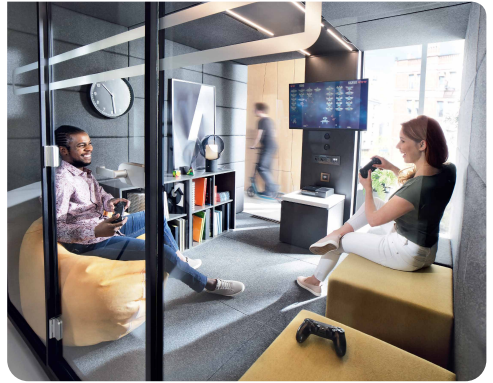

hushmeet.L

**EIN STRATEGISCHER ORT
FÜR WICHTIGE TREFFEN**

mikomax smart office.

WIR BIETEN SEPARATE MOBILE RÄUME UND ERSETZEN STRESS DURCH **HARMONIE** UND **GELASSENHEIT**.

Die hushMeet.L ist eine echte Alternative zu herkömmlichen Konferenzräumen. Dank der modularen Aufbauweise von hushMeet.L können Sie sich ihr Modell so zusammenstellen, dass es perfekt in Ihr Büro und zu Ihren Anforderungen passt. Mit der hushMeet.L erhalten Sie einen fertigen Raum, der ideal für längere und formelle Besprechungen geeignet ist. Durch ihre Konstruktion bleibt auch die hushMeet.L einfach verschiebbar und muss nur teilweise demontiert werden.

HUSH MEET L IST EIN PERFEKTER PLATZ FÜR:

Treffen, die Privatsphäre erfordern

Formelle Treffen

1-8

B. 2600 mm
H. 2300 mm
D. 1800 tot 3600 mm

Gewicht: 775-1475 kg

- 1 Schalldämmendes Glas
- 2 Tür in Aluminiumprofilen und eine hochwertige Dichtung sorgen für eine effektive Schallabsorption
- 3 Hochwertige und schallabsorbierende Polsterung
- 4 LED – Beleuchtung mit Intensitätsregulierung
- 5 Effektives Belüftungssystem mit Intensitätsregulierung
- 6 Option einen Bildschirm aufzuhängen
- 7 Unabhängige und manuelle Regulierung der Belüftung und Beleuchtung aktiviert durch einen Präsenzsensoren
- 8 Steckdose (230V), USB&RJ45
- 9 Boden mit Nivellierfüßen
- 10 Schnelles Umstellen, nur teilweise Demontage erforderlich
- 11 Ausreichend Platz für 4, 6 oder 8 Personen, je nach Anzahl der Module

Die hushMeet.L kann um zusätzliche Zwischenmodule erweitert werden.

AUSSTATTUNG

Die hushMeet.L ist ein unabhängiger und autonomer Raum mit Vollausrüstung, ideale Bedingungen für Ihre Besprechungen.

AKUSTIK