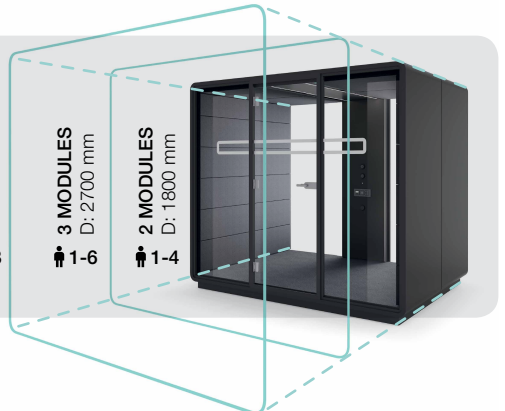

HUSH MEET L: VERFÜGBARE VERSIONEN

4 MODULES
D: 3600 mm
1-8

3 MODULES
D: 2700 mm
1-6

2 MODULES
D: 1800 mm
1-4