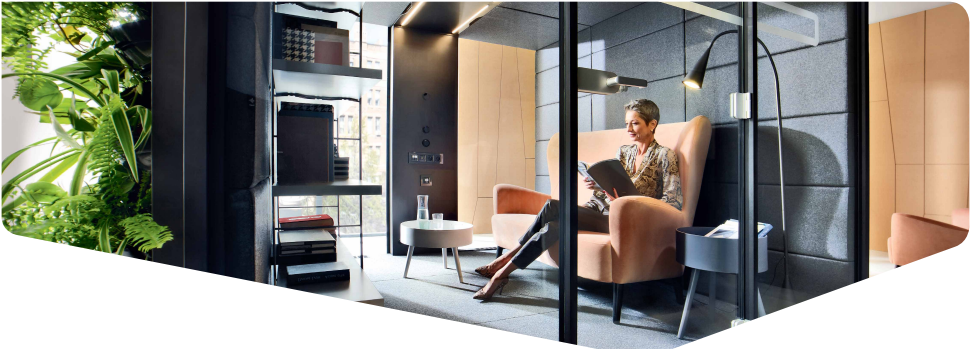

hushmeet.L

**EIN STRATEGISCHER ORT
FÜR WICHTIGE TREFFEN**

mikomax smart office.

WIR BIETEN SEPARATE MOBILE RÄUME UND ERSETZEN STRESS DURCH **HARMONIE** UND **GELASSENHEIT**.

Die hushMeet.L ist eine echte Alternative zu herkömmlichen Konferenzräumen. Dank der modularen Aufbauweise von hushMeet.L können Sie sich ihr Modell so zusammenstellen, dass es perfekt in Ihr Büro und zu Ihren Anforderungen passt. Mit der hushMeet.L erhalten Sie einen fertigen Raum, der ideal für längere und formelle Besprechungen geeignet ist. Durch ihre Konstruktion bleibt auch die hushMeet.L einfach verschiebbar und muss nur teilweise demontiert werden.

HUSH MEET L IST EIN PERFEKTER PLATZ FÜR:

Treffen, die Privatsphäre erfordern

Formelle Treffen

1-8

B. 2600 mm
H. 2300 mm
D. 1800 tot 3600 mm

Gewicht: 775-1475 kg

- 1 Schalldämmendes Glas
- 2 Tür in Aluminiumprofilen und eine hochwertige Dichtung sorgen für eine effektive Schallabsorption
- 3 Hochwertige und schallabsorbierende Polsterung
- 4 LED – Beleuchtung mit Intensitätsregulierung
- 5 Effektives Belüftungssystem mit Intensitätsregulierung
- 6 Option einen Bildschirm aufzuhängen
- 7 Unabhängige und manuelle Regulierung der Belüftung und Beleuchtung aktiviert durch einen Präsenzsensoren
- 8 Steckdose (230V), USB&RJ45
- 9 Boden mit Nivellierfüßen
- 10 Schnelles Umstellen, nur teilweise Demontage erforderlich
- 11 Ausreichend Platz für 4, 6 oder 8 Personen, je nach Anzahl der Module

Die hushMeet.L kann um zusätzliche Zwischenmodule erweitert werden.

AUSSTATTUNG

Die hushMeet.L ist ein unabhängiger und autonomer Raum mit Vollausrüstung, ideale Bedingungen für Ihre Besprechungen.

AKUSTIK