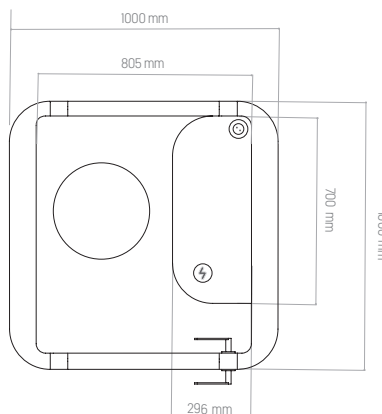

Größe

Breite	außen 1000 mm / innen 805 mm
Tiefe	außen 1000 mm / innen 887 mm
Höhe	außen 2247 mm* / innen 2080 mm
Außentiefe- abgemessen bei der geöffneten Tür	1700 mm
Gewicht netto	350 kg
Gewicht brutto	420kg (samt Holzkiste und Verpackung)

*Zur Höhe des Bodens muss man 20 mm zugeben, damit der Boden von Space S ausgeglichen werden kann.