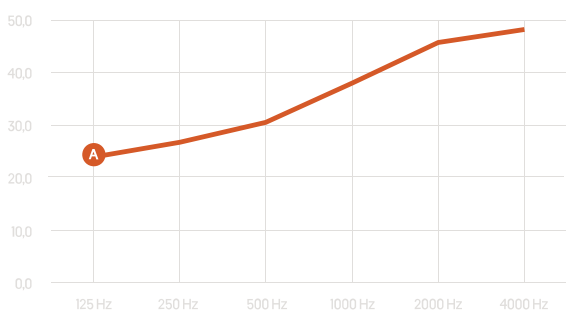

Akustische Eigenschaften

Funktion

Isolation

Reichweite

Tiefe Töne

Mittlere Töne

Hohe Töne

Diagramm

Akustische Isoalation

Space S Schalldämmung [dB]

x - Frequenz [Hz] y - Schalldämmung [dB]

Größe

Breite	außen 1000 mm / innen 805 mm
Tiefe	außen 1000 mm / innen 887 mm
Höhe	außen 2247 mm* / innen 2080 mm
Außentiefe- abgemessen bei der geöffneten Tür	1700 mm
Gewicht netto	350 kg
Gewicht brutto	420kg (samt Holzkiste und Verpackung)