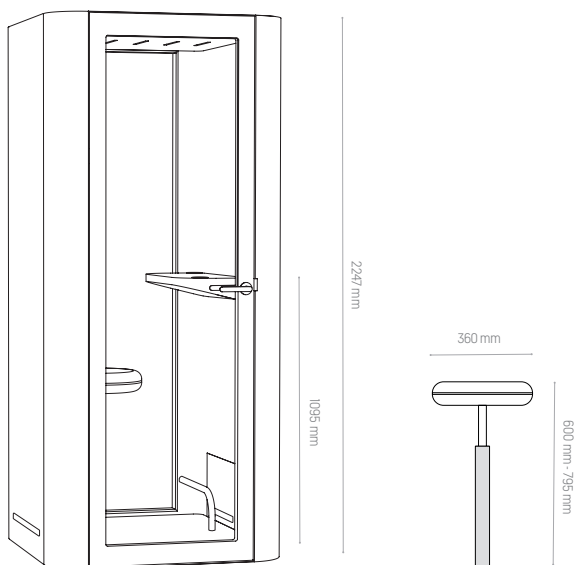

Akustische Isoalation

Space S Schalldämmung [dB]

x - Frequenz [Hz] y - Schalldämmung [dB]

Größe

Breite	außen 1000 mm / innen 805 mm
Tiefe	außen 1000 mm / innen 887 mm
Höhe	außen 2247 mm* / innen 2080 mm
Außentiefe- abgemessen bei der geöffneten Tür	1700 mm
Gewicht netto	350 kg
Gewicht brutto	420kg (samt Holzkiste und Verpackung)

*Zur Höhe des Bodens muss man 20 mm zugeben, damit der Boden von Space S ausgeglichen werden kann.

Produktaufbau

Die Konstruktion von Space S ist das Arbeitsergebnis von akustischer Abteilung, Technikern und Designern. Die Wände von Space S bestehen aus mehreren, sorgfältig ausgewählten Materialschichten. Die Kabine weist eins der besten Ergebnisse auf, wenn es sich um Schallisolation und Schallabsorption handelt.