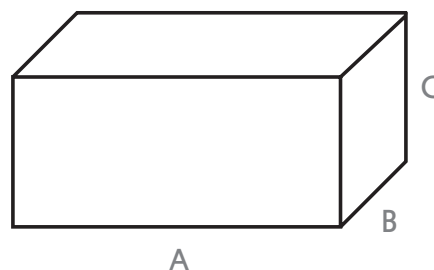

Verpackung

Space S wird in einer Holzkiste zugestellt:

- Grösse: [A] 2300 mm* [B] 850 mm* [C] 1300 mm
- Gewicht brutto: zirka 420 kg samt der Verpackung

Pflege

- Das Produkt soll immer trocken bleiben- die Montage in der Nähe von Klimaanlage oder Ventilatoren ist nicht empfohlen.
- Es soll nicht der direkten Sonnenstrahlung ausgesetzt werden, es soll sich auch nicht in der Nähe von Heizkörper befinden.
- Es soll regelmäßig gestaubsaugt werden.

Das Paneel wird für folgende Bereiche vorgeschlagen

- Büroräume
- Call-center
- Bibliothek
- Rezeption
- Chillout-Zone
- Andere öffentliche Räume wie Bahnhof oder Flughafen