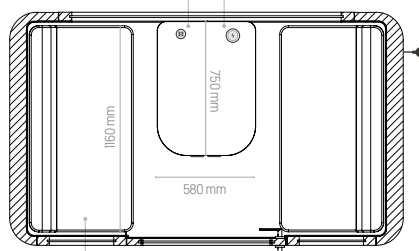

Empfohlene Sofas (Konfigurationsmöglichkeiten auf der 4. Seite)