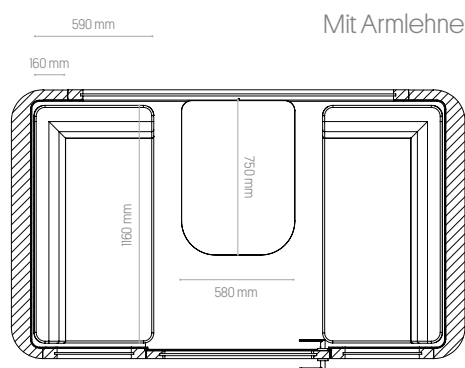

A Space L Schalldämmung [dB] x - Frequenz [Hz] y - Schalldämmung [dB]

Standardgrösse und-gewicht

Breite	ausßen 2200 mm / innen 2000 mm
Tiefe	ausßen 1300 mm / innen 1192 mm
Höhe	ausßen 2247 mm* / innen 2080 mm
Aussetiefe bei der geöffneten Tür	2200 mm
Gewicht Netto	650 kg-Kabine, 17kg- Sofa ohne Armlehne; 23kg- Sofa mit Armlehne
Gewicht Brutto	850 kg (samt Verpackung)
Tischplatte Gewicht	16,5 kg
Höhe der verschiebbaren Tischplatte	700 mm
Max. Gewicht eines Bildschirms	6,5 kg
Gewindeabstand	VESA 75 und 100 gemäß
Neigungswinkel-Verstellbarkeit	80 ° backwards and 10 ° forward
Höhe des Sitzes	430 mm
Höhe der Armlehne	735 mm
Sofas Gewicht mit Armlehne	23 kg
Sofas Gewicht ohne Armlehne	17 kg

2000 mm +/- 2 mm
2200 mm +/- 2 mm

2x USB-A port Qi Induktionsladestation

Empfohlene Sofas (Konfigurationsmöglichkeiten auf der 4. Seite)

Der 3 Meter lange Netzkabelausgang, in der Option der oberen Verbindung

2200 mm +/- 4 mm

892 mm

Linkstür oder auf Wunsch sind auch Rechtstür erhältlich

Vorne: Port PHASE 2x230V
Hinten: Ausgang 230V + LAN

VESA Bildschirmhalterung

Arten von Sofas für die Version mit Ausstattung

Zulässiger Toleranzbereich für jedes Sofa beträgt/-3 mm.

Spannung des Ventilationssystems, der Beleuchtung und der zusätzlichen Ausstattung: **12 VDC - 24 VDC**

Verpackung

Space L wird in zwei Holzkisten zugestellt:

- die Grösse der ersten Kiste:
(A) 2300 mm* **(B)** 850 mm* **(C)** 1300 mm
- die Grösse der zweiten Kiste:
(A) 2300 mm* **(B)** 850 mm* **(C)** 1300 mm
- Sofas' Kartonsgrösse:
(A) 1210 mm* **(B)** 630 mm* **(C)** 750 mm