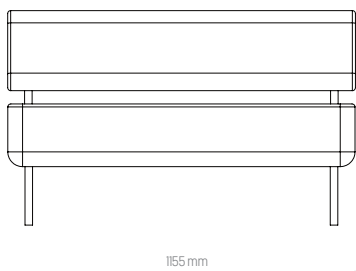

A Space L Schalldämmung [dB] x - Frequenz [Hz] y - Schalldämmung [dB]

Standardgrösse und-gewicht

Breite	ausßen 2200 mm / innen 2000 mm
Tiefe	ausßen 1300 mm / innen 1192 mm
Höhe	ausßen 2247 mm* / innen 2080 mm
Aussetiefe bei der geöffneten Tür	2200 mm
Gewicht Netto	650 kg-Kabine, 17kg- Sofa ohne Armlehne; 23kg- Sofa mit Armlehne
Gewicht Brutto	850 kg (samt Verpackung)
Tischplatte Gewicht	16,5 kg
Höhe der verschiebbaren Tischplatte	700 mm
Max. Gewicht eines Bildschirms	6,5 kg
Gewindeabstand	VESA 75 und 100 gemäß
Neigungswinkel-Verstellbarkeit	80 ° backwards and 10 ° forward
Höhe des Sitzes	430 mm
Höhe der Armlehne	735 mm
Sofas Gewicht mit Armlehne	23 kg
Sofas Gewicht ohne Armlehne	17 kg

2000 mm +/- 2 mm
2200 mm +/- 2 mm

2x USB-A port Qi Induktionsladestation

Empfohlene Sofas (Konfigurationsmöglichkeiten auf der 4. Seite)

Der 3 Meter lange Netzkabelausgang, in der Option der oberen Verbindung

2200 mm +/- 4 mm

892 mm

Linkstür oder auf Wunsch sind auch Rechtstür erhältlich

Vorne: Port PHASE 2x230V
Hinten: Ausgang 230V + LAN

VESA Bildschirmhalterung

Arten von Sofas für die Version mit Ausstattung

Zulässiger Toleranzbereich für jedes Sofa beträgt/-3 mm.