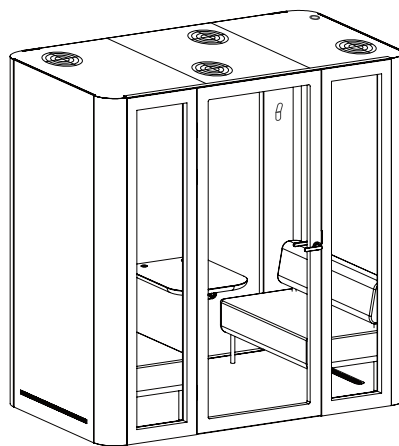

Version mit Ausstattung + Arbeitsplattenzubehör

Fuska podlogowe (floorbox) 140 mm
240 mm

1300 mm +/- 2 mm
1192 mm +/- 2 mm

2000 mm +/- 2 mm
2200 mm +/- 2 mm

2x USB-A port Qi Induktionsladestation