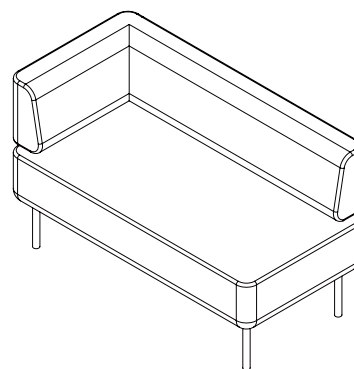

2200 mm +/- 4 mm

892 mm

Linkstür oder auf Wunsch sind auch Rechtstür erhältlich

Vorne: Port PHASE 2x230V
Hinten: Ausgang 230V + LAN

VESA Bildschirmhalterung

Arten von Sofas für die Version mit Ausstattung

Zulässiger Toleranzbereich für jedes Sofa beträgt/-3 mm.