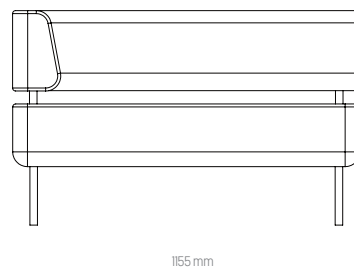

A Space L Schalldämmung [dB] x - Frequenz [Hz] y - Schalldämmung [dB]

Standardgrösse und-gewicht

Breite	ausßen 2200 mm / innen 2000 mm
Tiefe	ausßen 1300 mm / innen 1192 mm
Höhe	ausßen 2247 mm* / innen 2080 mm
Aussetiefe bei der geöffneten Tür	2200 mm
Gewicht Netto	650 kg-Kabine, 17kg- Sofa ohne Armlehne; 23kg- Sofa mit Armlehne
Gewicht Brutto	850 kg (samt Verpackung)
Tischplatte Gewicht	16,5 kg
Höhe der verschiebbaren Tischplatte	700 mm
Max. Gewicht eines Bildschirms	6,5 kg
Gewindeabstand	VESA 75 und 100 gemäß
Neigungswinkel-Verstellbarkeit	80 ° backwards and 10 ° forward
Höhe des Sitzes	430 mm
Höhe der Armlehne	735 mm
Sofas Gewicht mit Armlehne	23 kg
Sofas Gewicht ohne Armlehne	17 kg

2000 mm +/- 2 mm
2200 mm +/- 2 mm

2x USB-A port Qi Induktionsladestation

Empfohlene Sofas (Konfigurationsmöglichkeiten auf der 4. Seite)

Der 3 Meter lange Netzkabelausgang, in der Option der oberen Verbindung

2200 mm +/- 4 mm

892 mm

Linkstür oder auf Wunsch sind auch Rechtstür erhältlich

Vorne: Port PHASE 2x230V
Hinten: Ausgang 230V + LAN

VESA Bildschirmhalterung

Arten von Sofas für die Version mit Ausstattung

Zulässiger Toleranzbereich für jedes Sofa beträgt/-3 mm.

Spannung des Ventilationssystems, der Beleuchtung und der zusätzlichen Ausstattung: **12 VDC - 24 VDC**

Verpackung

Space L wird in zwei Holzkisten zugestellt:

- die Grösse der ersten Kiste:
(A) 2300 mm* **(B)** 850 mm* **(C)** 1300 mm
- die Grösse der zweiten Kiste:
(A) 2300 mm* **(B)** 850 mm* **(C)** 1300 mm
- Sofas' Kartonsgrösse:
(A) 1210 mm* **(B)** 630 mm* **(C)** 750 mm