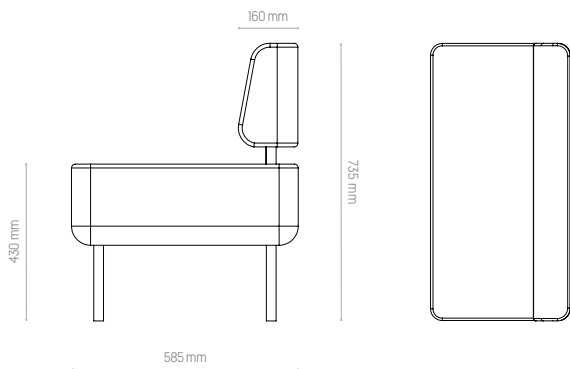

A Space L Schalldämmung [dB] x - Frequenz [Hz] y - Schalldämmung [dB]

Standardgrösse und-gewicht

Breite	ausßen 2200 mm / innen 2000 mm
Tiefe	ausßen 1300 mm / innen 1192 mm
Höhe	ausßen 2247 mm* / innen 2080 mm
Aussetiefe bei der geöffneten Tür	2200 mm
Gewicht Netto	650 kg-Kabine, 17kg- Sofa ohne Armlehne; 23kg- Sofa mit Armlehne
Gewicht Brutto	850 kg (samt Verpackung)
Tischplatte Gewicht	16,5 kg
Höhe der verschiebbaren Tischplatte	700 mm
Max. Gewicht eines Bildschirms	6,5 kg
Gewindeabstand	VESA 75 und 100 gemäß
Neigungswinkel-Verstellbarkeit	80 ° backwards and 10 ° forward
Höhe des Sitzes	430 mm
Höhe der Armlehne	735 mm
Sofas Gewicht mit Armlehne	23 kg
Sofas Gewicht ohne Armlehne	17 kg

2000 mm +/- 2 mm
2200 mm +/- 2 mm

2x USB-A port Qi Induktionsladestation

Empfohlene Sofas (Konfigurationsmöglichkeiten auf der 4. Seite)

Der 3 Meter lange Netzkabelausgang, in der Option der oberen Verbindung

2200 mm +/- 4 mm

892 mm

Linkstür oder auf Wunsch sind auch Rechtstür erhältlich

Vorne: Port PHASE 2x230V
Hinten: Ausgang 230V + LAN

VESA Bildschirmhalterung

Arten von Sofas für die Version mit Ausstattung

Zulässiger Toleranzbereich für jedes Sofa beträgt/-3 mm.

Spannung des Ventilationssystems, der Beleuchtung und der zusätzlichen Ausstattung: **12 VDC - 24 VDC**

Verpackung

Space L wird in zwei Holzkisten zugestellt:

- die Grösse der ersten Kiste:
(A) 2300 mm* **(B)** 850 mm* **(C)** 1300 mm
- die Grösse der zweiten Kiste:
(A) 2300 mm* **(B)** 850 mm* **(C)** 1300 mm
- Sofas' Kartonsgrösse:
(A) 1210 mm* **(B)** 630 mm* **(C)** 750 mm