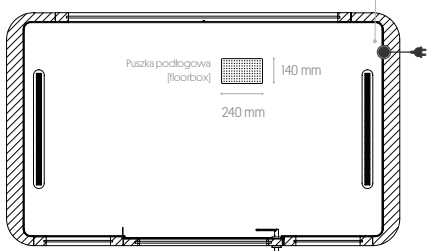

Version mit Ausstattung + Arbeitsplattenzubehör

Fuska podlogowe (floorbox) 140 mm
240 mm

1300 mm +/- 2 mm
1192 mm +/- 2 mm

2000 mm +/- 2 mm
2200 mm +/- 2 mm

2x USB-A port Qi Induktionsladestation