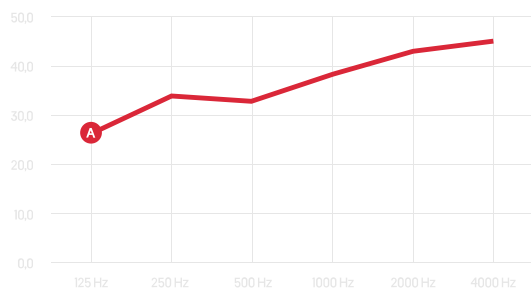

Akustische Eigenschaften

Funktion

Isolation

Reichweite

Tiefe Töne

Mittlere Töne

Hohe Töne

Ergebnisse

A Space L Schalldämmung [dB] x - Frequenz [Hz] y - Schalldämmung [dB]

Standardgrösse und-gewicht

Breite	ausßen 2200 mm / innen 2000 mm
Tiefe	ausßen 1300 mm / innen 1192 mm
Höhe	ausßen 2247 mm* / innen 2080 mm
Aussetiefe bei der geöffneten Tür	2200 mm
Gewicht Netto	650 kg-Kabine, 17kg- Sofa ohne Armlehne; 23kg- Sofa mit Armlehne
Gewicht Brutto	850 kg (samt Verpackung)
Tischplatte Gewicht	16,5 kg
Höhe der verschiebbaren Tischplatte	700 mm
Max. Gewicht eines Bildschirms	6,5 kg
Gewindeabstand	VESA 75 und 100 gemäß
Neigungswinkel-Verstellbarkeit	80 ° backwards and 10 ° forward
Höhe des Sitzes	430 mm
Höhe der Armlehne	735 mm
Sofas Gewicht mit Armlehne	23 kg
Sofas Gewicht ohne Armlehne	17 kg