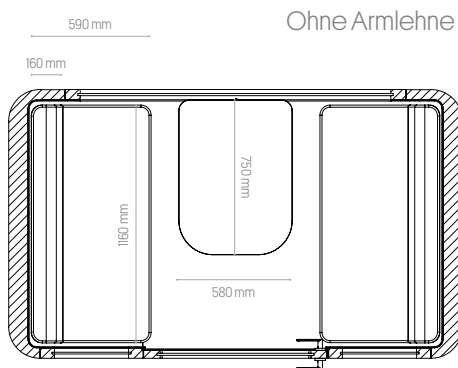

A Space L Schalldämmung [dB] x - Frequenz [Hz] y - Schalldämmung [dB]

Standardgrösse und-gewicht

Breite	ausßen 2200 mm / innen 2000 mm
Tiefe	ausßen 1300 mm / innen 1192 mm
Höhe	ausßen 2247 mm* / innen 2080 mm
Aussetiefe bei der geöffneten Tür	2200 mm
Gewicht Netto	650 kg-Kabine, 17kg- Sofa ohne Armlehne; 23kg- Sofa mit Armlehne
Gewicht Brutto	850 kg (samt Verpackung)
Tischplatte Gewicht	16,5 kg
Höhe der verschiebbaren Tischplatte	700 mm
Max. Gewicht eines Bildschirms	6,5 kg
Gewindeabstand	VESA 75 und 100 gemäß
Neigungswinkel-Verstellbarkeit	80 ° backwards and 10 ° forward
Höhe des Sitzes	430 mm
Höhe der Armlehne	735 mm
Sofas Gewicht mit Armlehne	23 kg
Sofas Gewicht ohne Armlehne	17 kg

2000 mm +/- 2 mm
2200 mm +/- 2 mm

2x USB-A port Qi Induktionsladestation

Empfohlene Sofas (Konfigurationsmöglichkeiten auf der 4. Seite)

Der 3 Meter lange Netzkabelausgang, in der Option der oberen Verbindung

2200 mm +/- 4 mm

892 mm

Linkstür oder auf Wunsch sind auch Rechtstür erhältlich

Vorne: Port PHASE 2x230V
Hinten: Ausgang 230V + LAN

VESA Bildschirmhalterung

Arten von Sofas für die Version mit Ausstattung

Zulässiger Toleranzbereich für jedes Sofa beträgt/-3 mm.

Spannung des Ventilationssystems, der Beleuchtung und der zusätzlichen Ausstattung: **12 VDC - 24 VDC**

Verpackung

Space L wird in zwei Holzkisten zugestellt:

- die Grösse der ersten Kiste:
(A) 2300 mm* **(B)** 850 mm* **(C)** 1300 mm
- die Grösse der zweiten Kiste:
(A) 2300 mm* **(B)** 850 mm* **(C)** 1300 mm
- Sofas' Kartonsgrösse:
(A) 1210 mm* **(B)** 630 mm* **(C)** 750 mm