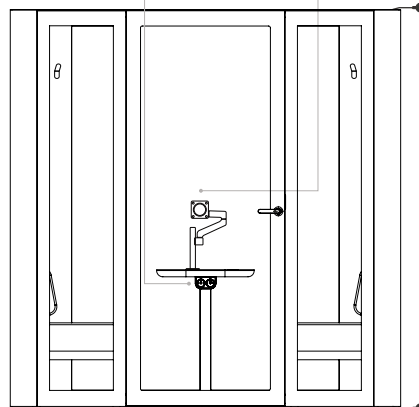

Versionen

Version mit eigener Ausstattung

2247 mm +/- 4 mm

Version mit Ausstattung + Arbeitsplattenzubehör

Fuska podlogowe (floorbox) 140 mm
240 mm

1300 mm +/- 2 mm
1192 mm +/- 2 mm

2000 mm +/- 2 mm
2200 mm +/- 2 mm

2x USB-A port Qi Induktionsladestation

Empfohlene Sofas (Konfigurationsmöglichkeiten auf der 4. Seite)

2200 mm +/- 4 mm

892 mm

Linkstür oder auf Wunsch sind auch Rechtstür erhältlich

VESA Bildschirmhalterung