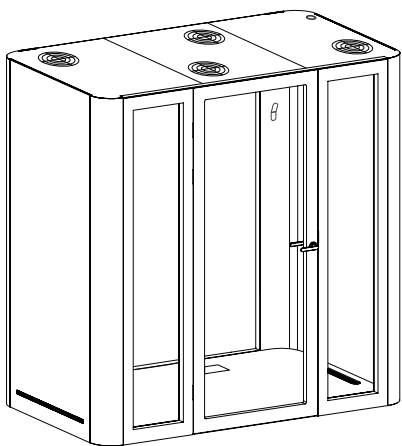

Versionen

Version mit eigener Ausstattung