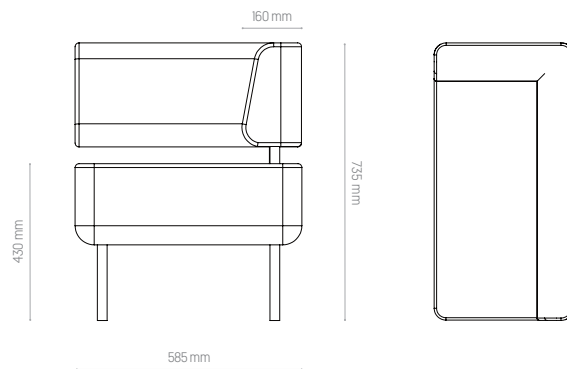

A Space L Schalldämmung [dB] x - Frequenz [Hz] y - Schalldämmung [dB]

Standardgrösse und-gewicht

Breite	ausßen 2200 mm / innen 2000 mm
Tiefe	ausßen 1300 mm / innen 1192 mm
Höhe	ausßen 2247 mm* / innen 2080 mm
Aussetiefe bei der geöffneten Tür	2200 mm
Gewicht Netto	650 kg-Kabine, 17kg- Sofa ohne Armlehne; 23kg- Sofa mit Armlehne
Gewicht Brutto	850 kg (samt Verpackung)
Tischplatte Gewicht	16,5 kg
Höhe der verschiebbaren Tischplatte	700 mm
Max. Gewicht eines Bildschirms	6,5 kg
Gewindeabstand	VESA 75 und 100 gemäß
Neigungswinkel-Verstellbarkeit	80 ° backwards and 10 ° forward
Höhe des Sitzes	430 mm
Höhe der Armlehne	735 mm
Sofas Gewicht mit Armlehne	23 kg
Sofas Gewicht ohne Armlehne	17 kg

2000 mm +/- 2 mm
2200 mm +/- 2 mm

2x USB-A port Qi Induktionsladestation

Empfohlene Sofas (Konfigurationsmöglichkeiten auf der 4. Seite)

Der 3 Meter lange Netzkabelausgang, in der Option der oberen Verbindung

2200 mm +/- 4 mm

892 mm

Linkstür oder auf Wunsch sind auch Rechtstür erhältlich

Vorne: Port PHASE 2x230V
Hinten: Ausgang 230V + LAN

VESA Bildschirmhalterung

Arten von Sofas für die Version mit Ausstattung

Zulässiger Toleranzbereich für jedes Sofa beträgt/-3 mm.

Spannung des Ventilationssystems, der Beleuchtung und der zusätzlichen Ausstattung: **12 VDC - 24 VDC**

Verpackung

Space L wird in zwei Holzkisten zugestellt:

- die Grösse der ersten Kiste:
(A) 2300 mm* **(B)** 850 mm* **(C)** 1300 mm
- die Grösse der zweiten Kiste:
(A) 2300 mm* **(B)** 850 mm* **(C)** 1300 mm
- Sofas' Kartonsgrösse:
(A) 1210 mm* **(B)** 630 mm* **(C)** 750 mm