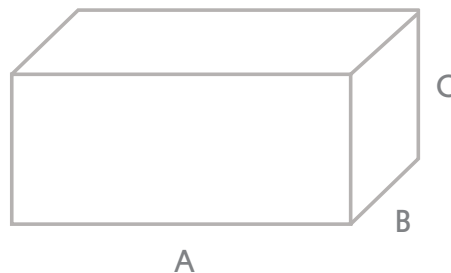

Spannung des Ventilationssystems, der Beleuchtung und der zusätzlichen Ausstattung: **12 VDC - 24 VDC**

Verpackung

Space L wird in zwei Holzkisten zugestellt:

- die Grösse der ersten Kiste:
(A) 2300 mm* **(B)** 850 mm* **(C)** 1300 mm
- die Grösse der zweiten Kiste:
(A) 2300 mm* **(B)** 850 mm* **(C)** 1300 mm
- Sofas' Kartonsgrösse:
(A) 1210 mm* **(B)** 630 mm* **(C)** 750 mm