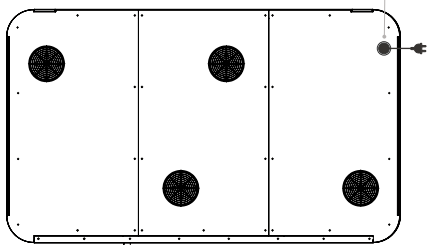

2200 mm +/- 4 mm

892 mm

Linkstür oder auf Wunsch sind auch Rechtstür erhältlich

VESA Bildschirmhalterung