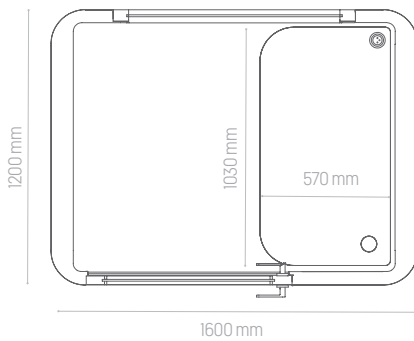

Space M für **2 Personen**

Willst du Gespräche mit deinem Kollegen führen? Space M ist dafür die ideale Lösung - ihr könnt euch auf bequeme Hocker setzen und in Ruhe sprechen.