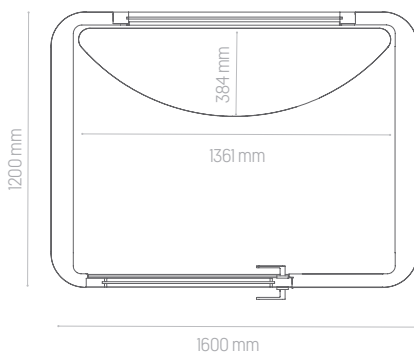

Technische Informationen

Verwendete Materialien

- Konstruktion: Skelett aus Sperrholzplatte, eigene Zusammensetzung von Materialien, die höchste Eigenschaften bezüglich Schalldämmung und Schallsolierung aufweisen, die im akustischen Labor von MuteDesign entwickelt wurden.
- Außen: lackiertes Metall; Furnier oder Laminat
- Innen: Filz
- Glas: schallsoliert

Parameter

- Außen: 1600 mm * 1200 mm * 2247 mm [Länge*Breite*Höhe]
- Innen: 1404 mm * 1086 mm * 2080 mm [Länge*Breite*Höhe]
- Linkstür: Breite 892 mm
- Höhe der nicht höheverstellbaren Tischplatte: 760 mm
- Höhe der höhenverstellbaren Tischplatte: von 625 mm bis zum 1260 mm
- Höhe der Tischplatte für zwei Personen: 1100 mm
- Höhe des Hockers: von 670 mm bis zum 870 mm
- Gewicht: 450 kg

Akustische Eigenschaften

- Eines der besten Ergebnisse auf dem Markt bezüglich der Schallsolierung (Details auf Anfrage)
- Kurze Nachhallzeit in der Schallschutzkabine: RT20 $\leq$ 0,2s
- Sehr leises und leistungsfähiges Ventilationssystem in der innen $\leq$ 39 dBA / außen $\leq$ 37 dBA

Energieverbrauch

- Während der Arbeit: 16 W [1P] / 35 W [2P]
- Während des Bereitschaftszustands: 4,5 W

Zertifikat

MuteDesign®
www.mute.design