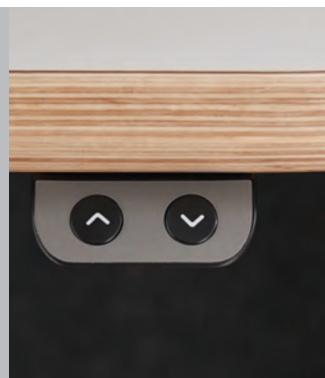

5 **Außen: Wand- und Dachfarbe**
Basil Green Ultra Matt
Außen: Türrahmenfarbe
Eichenfurnier
Innen: Hocker
Remix2 982

6 **Außen: Wand- und Dachfarbe**
St. Tropez Yellow Ultra Matt
Außen: Türrahmenfarbe
Eichenfurnier
Innen: Hocker
Remix2 242

Details

USB Lampe
optional

Sorgfältige Fertigung

Höhenverstellbare Tischplatte
optional

Hocker
optional

Varianten von **Space M**

Space M für **1 Person**

Hast du Aufgaben, die in Ruhe erledigt werden müssen? In dieser Version kannst du individuell sowohl die Höhe der Tischplatte als auch das Punktlicht einstellen und dich der stundenlangen ungestörten Arbeit erfreuen*.