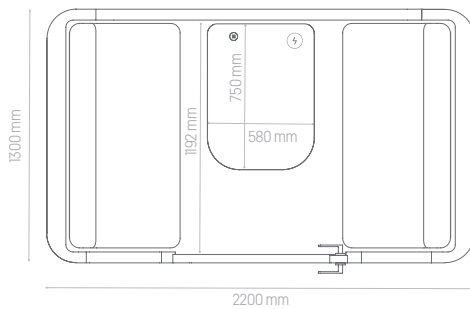

Versionen von **Space L**

Space L mit Ausstattung

Brauchst du einen Raum für lange Treffen? Magst du gut durchdachte Lösungen? Diese Version von Space L erfüllt alle Wünsche.

* Sofas gehören nicht zur Standardausstattung, erhältlich mit und ohne Armlehne.

Space L mit eigener Ausstattung

Hast du schon eine Idee, wie deine Space L eingerichtet werden soll? Dank der Steckdosen im Boden kannst du den Raum beliebig gestalten.

Technische Informationen

Verwendete Materialien

- Konstruktion: Skelett aus Sperrholzplatte, eigene Zusammensetzung von Materialien, die höchste Eigenschaften bezüglich der Schalldämmung und Schallsisolierung aufweisen, die im akustischen Labor von MuteDesign entwickelt wurden
- Außen: lackiertes Metall, Furnier oder Laminat
- Innen: Filz
- Glas: schallisoliert

Parameter

- Außen: 2200 mm * 1300 mm * 2247 mm [Länge*Breite*Höhe]
- Innen: 2000 mm * 1192 mm * 2080 mm [Länge*Breite*Höhe]
- Links oder Rechtstür- Breite: 892 mm
- Höhe der verschiebbaren Tischplatte: 700 mm
- Höhe des Sitzes: 430 (+/-) 3 mm
- Höhe der Armlehne: 735 (+/-) 3 mm
- Sofas Gewicht mit Armlehne: 23 kg
- Sofas Gewicht ohne Armlehne: 17 kg
- Gewicht der Kabine: 650 kg
- Bildschirmhalterung:
  - a. Maximales Gewicht eines Bildschirms: 6,5kg
  - b. Gewindeabstand: gemäß VESA 75 und 100
  - c. Erhältlich in weiß, grau und schwarz
  - d. Neigungswinkel-Verstellbarkeit des Bildschirms: 80° nach hinten und 10° nach vorne

Akustische Eigenschaften

- Eines der besten Ergebnisse auf dem Markt bezüglich der Schallsolation [Details auf Anfrage]
- Kurze Nachhallzeit in der Kabine: RT20 $\leq$ 0,2s
- Sehr leises und leistungsfähiges Ventilationssystem innen $\leq$ 38 dBA / außen $\leq$ 36 dBA

Energieverbrauch

- Während der Arbeit: 47 W
- Während des Bereitschaftszustandes: 4,5 W

Zertifikat