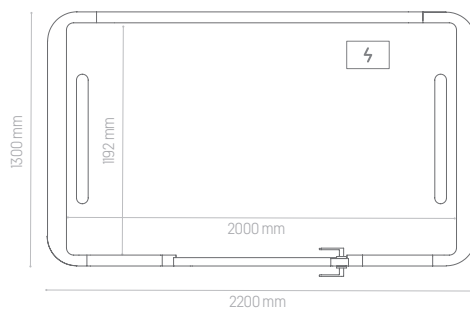

Technische Informationen

Verwendete Materialien

- Konstruktion: Skelett aus Sperrholzplatte, eigene Zusammensetzung von Materialien, die höchste Eigenschaften bezüglich der Schalldämmung und Schallsisolierung aufweisen, die im akustischen Labor von MuteDesign entwickelt wurden
- Außen: lackiertes Metall, Furnier oder Laminat
- Innen: Filz
- Glas: schallisoliert

Parameter

- Außen: 2200 mm * 1300 mm * 2247 mm [Länge*Breite*Höhe]
- Innen: 2000 mm * 1192 mm * 2080 mm [Länge*Breite*Höhe]
- Links oder Rechtstür- Breite: 892 mm
- Höhe der verschiebbaren Tischplatte: 700 mm
- Höhe des Sitzes: 430 (+/-) 3 mm
- Höhe der Armlehne: 735 (+/-) 3 mm
- Sofas Gewicht mit Armlehne: 23 kg
- Sofas Gewicht ohne Armlehne: 17 kg
- Gewicht der Kabine: 650 kg
- Bildschirmhalterung:
  - a. Maximales Gewicht eines Bildschirms: 6,5kg
  - b. Gewindeabstand: gemäß VESA 75 und 100
  - c. Erhältlich in weiß, grau und schwarz
  - d. Neigungswinkel-Verstellbarkeit des Bildschirms: 80° nach hinten und 10° nach vorne

Akustische Eigenschaften

- Eines der besten Ergebnisse auf dem Markt bezüglich der Schallsolation [Details auf Anfrage]
- Kurze Nachhallzeit in der Kabine: RT20 $\leq$ 0,2s
- Sehr leises und leistungsfähiges Ventilationssystem innen $\leq$ 38 dBA / außen $\leq$ 36 dBA

Energieverbrauch

- Während der Arbeit: 47 W
- Während des Bereitschaftszustandes: 4,5 W

Zertifikat

MuteDesign®
www.mute.design