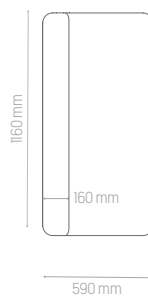

Sofa ohne
Armlehne