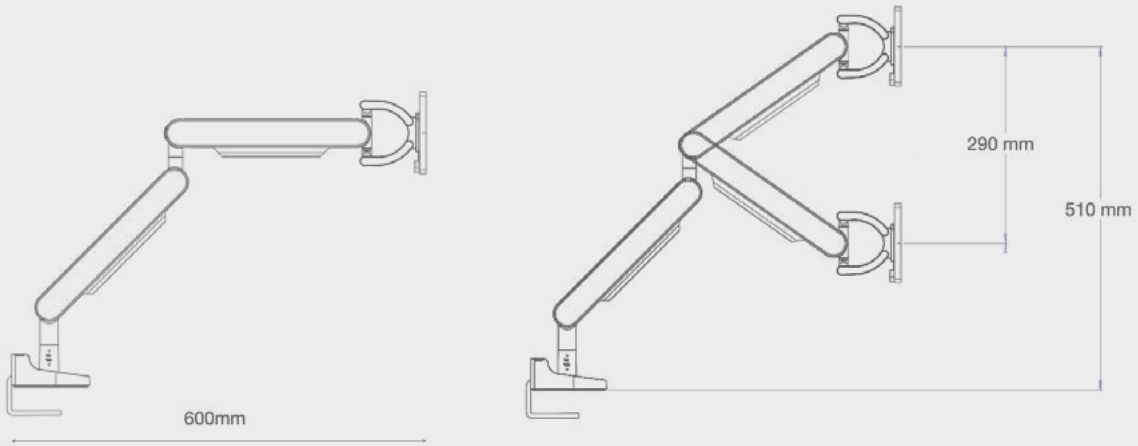

AWARDS

Maße: 600x510mm

Montage: Einfache Montage von oben durch Haltewinkel.

Material: Aluminium

Farbvarianten: 

Volle Flexibilität in **Beweglichkeit**

chrom glänzend

schwarz