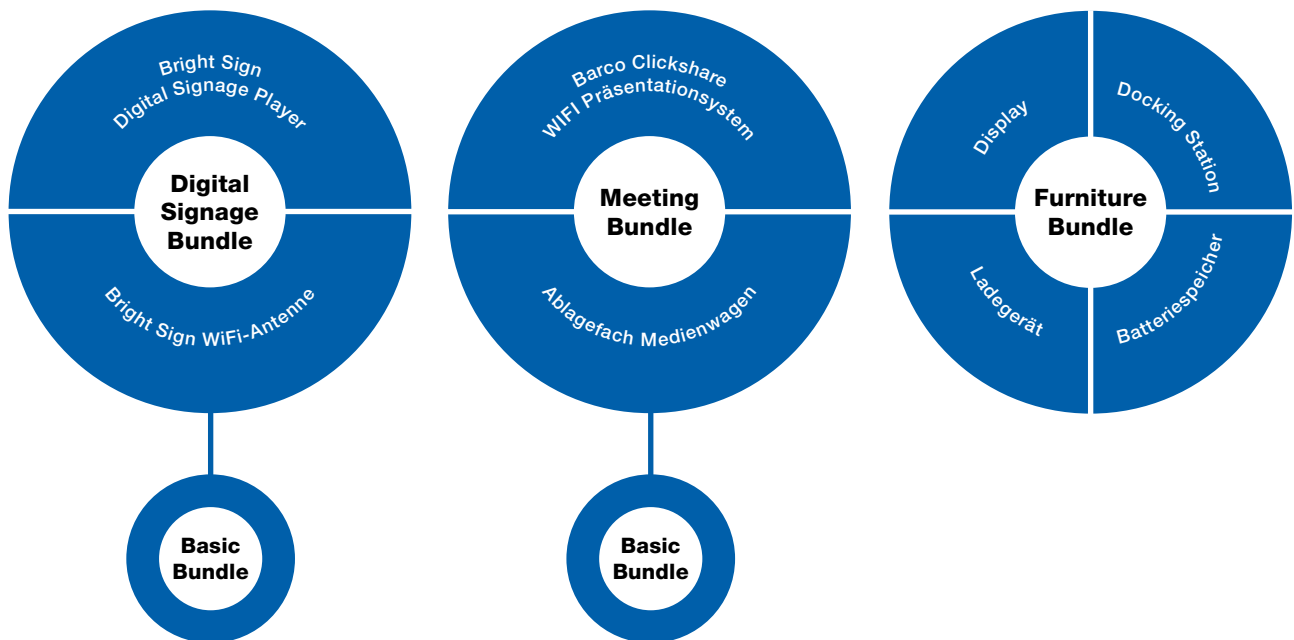

Barco Clickshare

903.700

BrightSign

903.800

Mehr Informationen finden Sie in unserer **Next Generation Office Broschüre** oder auf www.bachmann.com.

Batteriespeicher, Medienwagen und Display bilden die notwendige Grundausstattung für die flexible Nutzung des Independent Monitor.

Independent Workplace

Projektbasiertes, flexibles Arbeiten im Team oder allein – mit dem Independent Workplace von BACHMANN sind Formen des modernen Arbeitsplatzes keine Vision der Zukunft. Bereits heute lassen sich verschiedene Szenarien in den Alltag integrieren. Vom mobilen Touch-Down- bis hin zum vollwertigen Arbeitsplatz: Das Baukastensystem rund um den Independent Workplace ermöglicht höchste Flexibilität.