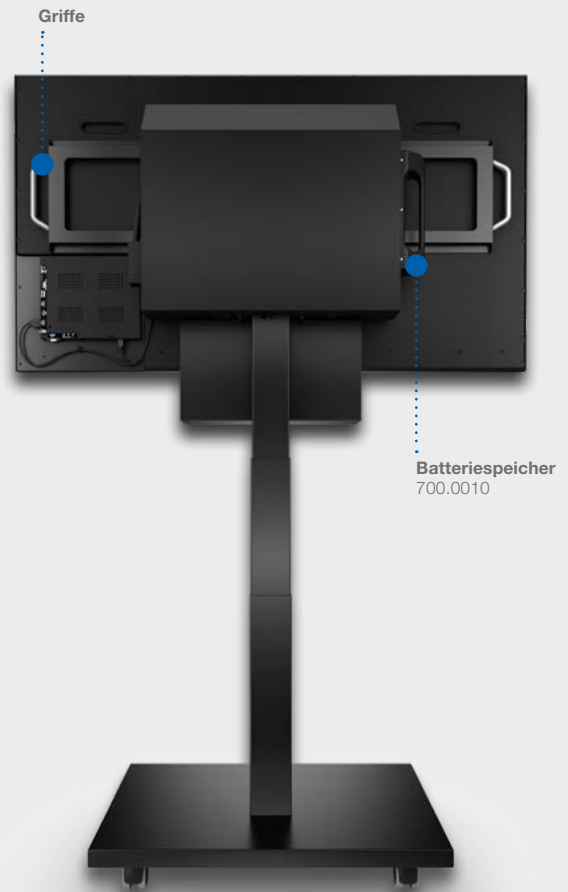

Vorderseite

Rückseite