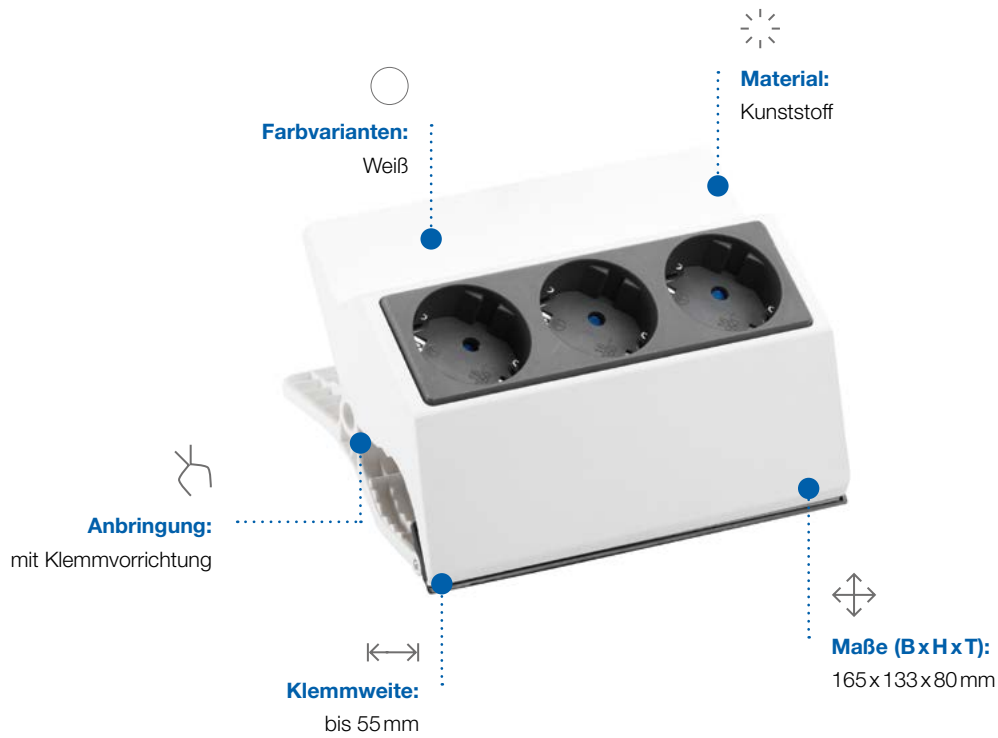

Flexible Stromquelle wann und wo Sie möchten

Dank stabiler Klemmvorrichtung ganz ohne Werkzeug überall anzubringen.

PEGGY

- 3,0m Zuleitung H05VV-F 3G 1,5mm² mit Schutzkontakt-Winkelstecker
- 16A/250V~ | IP20
- Mit erhöhtem Berührungsschutz
- Farbe der Steckdosen: Dunkelgrau ähnlich RAL7010

#		
500.000	3	35°