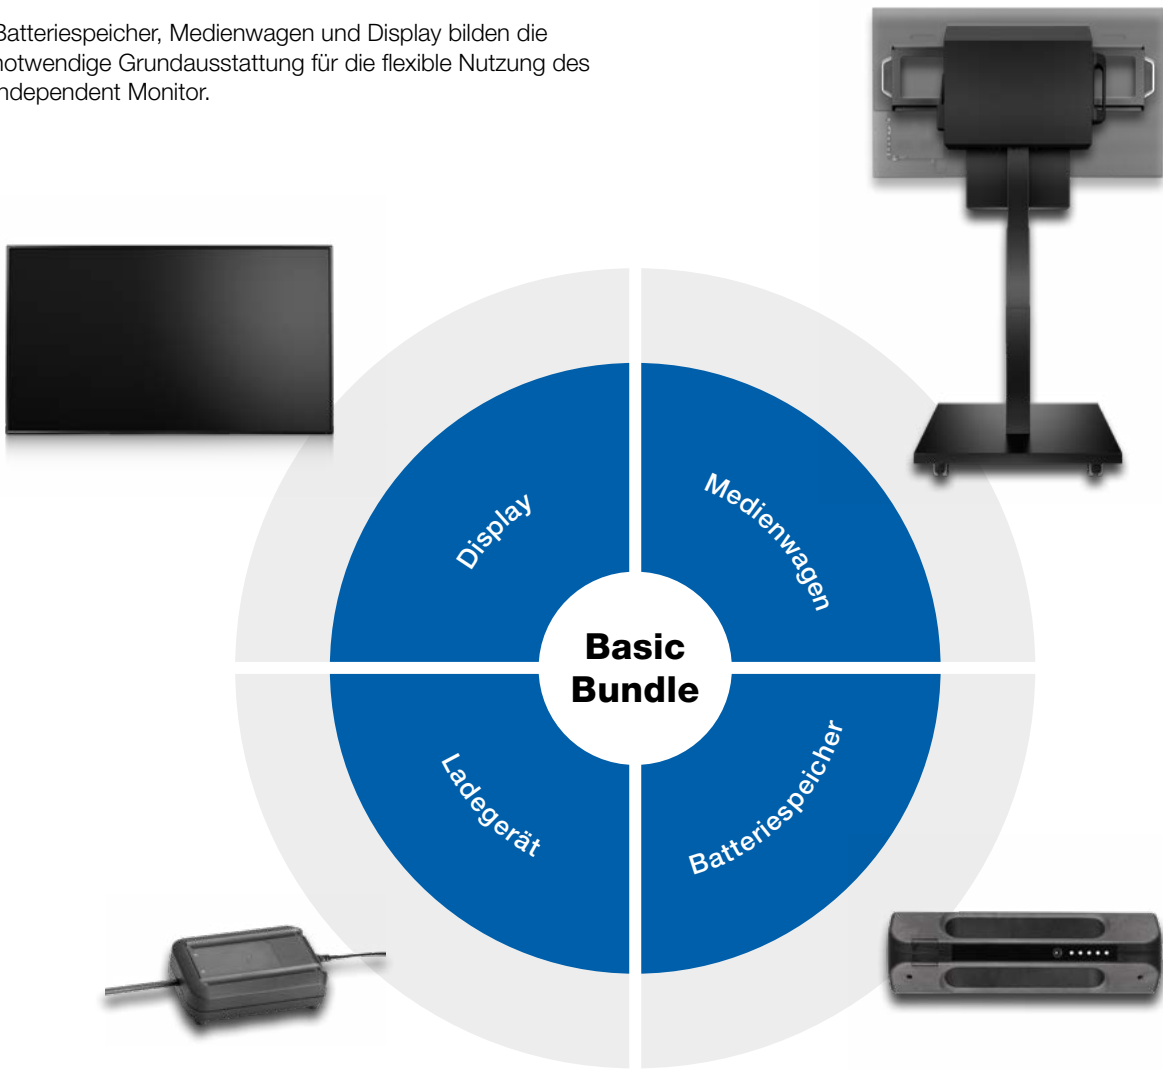

VORTEILE

- **Plug & Play**
- **Frei im Raum platzierbar**
- **Lange Batterielaufzeit**
- **Lässt sich mit verschiedenen Technikkomponenten aufrüsten**
- **Elektrisch höhenverstellbar**

VESA Lochabstände: max. 400 x 400 mm
Displaygröße: 58"
Max. Displaygewicht: 38kg

Barco Clickshare

903.700

BrightSign

903.800

Mehr Informationen finden Sie in unserer **Next Generation Office Broschüre** oder auf www.bachmann.com.

Batteriespeicher, Medienwagen und Display bilden die notwendige Grundausstattung für die flexible Nutzung des Independent Monitor.

Ein Multi-Converter als Stromverteilungseinheit bildet die Schnittstelle zwischen diversen Endgeräten und der Stromversorgung. Ungeregelte Batteriespannung wird entsprechend umgewandelt und versorgt kompatible Hardware mit der nötigen Betriebsspannung.