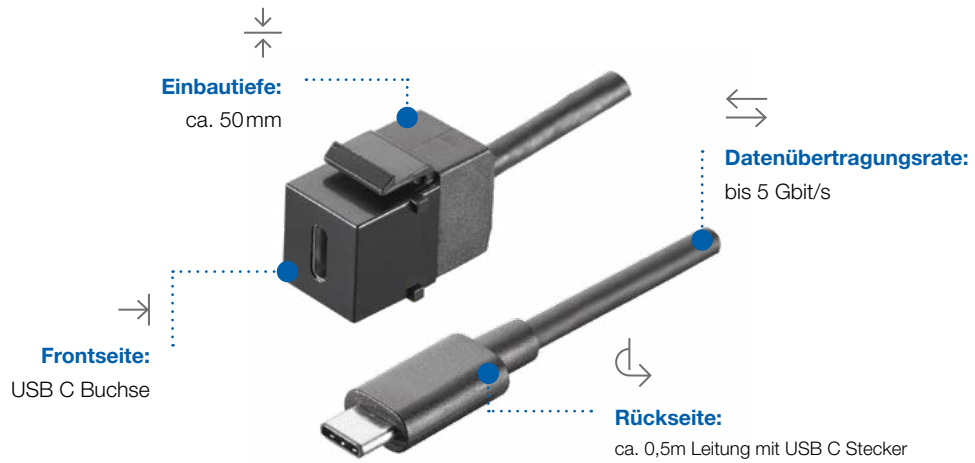

Mit dem USB 3.1 Typ C Keystone Modul bietet BACHMANN die passende Schnittstelle an. Dieser flexible Baustein kann schnell und einfach in alle BACHMANN Tischanschlussfelder mit modularer Keystone-Aufnahme eingesetzt und direkt genutzt werden – auch ein nachträglicher Wechsel ist möglich. Damit machen Sie auch bereits installierte BACHMANN Produkte fit für die Zukunft.

VORTEILE

- **Verdrehsicherer Steckverbinder**
- **Voll belegte Kontakte erlauben Daten- und Stromtransfer**
- **Unterstützt Power Delivery Ladefunktion bis 36 Watt**
- **Dank Keystone Modul jederzeit integrierbar**

Maße: ca. 0,5m Leitung

Material: Kunststoff

Farbvarianten:

Einfache Verbindung

Der Keystone kann schnell und einfach in alle BACHMANN Tischanschlussfelder mit modularer Keystone-Aufnahme eingesetzt und direkt genutzt werden.