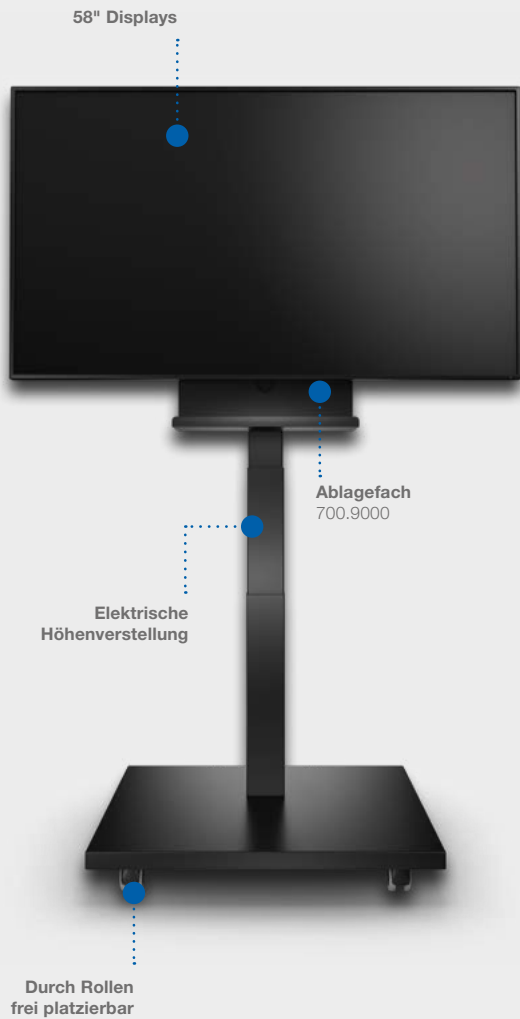

Vorderseite