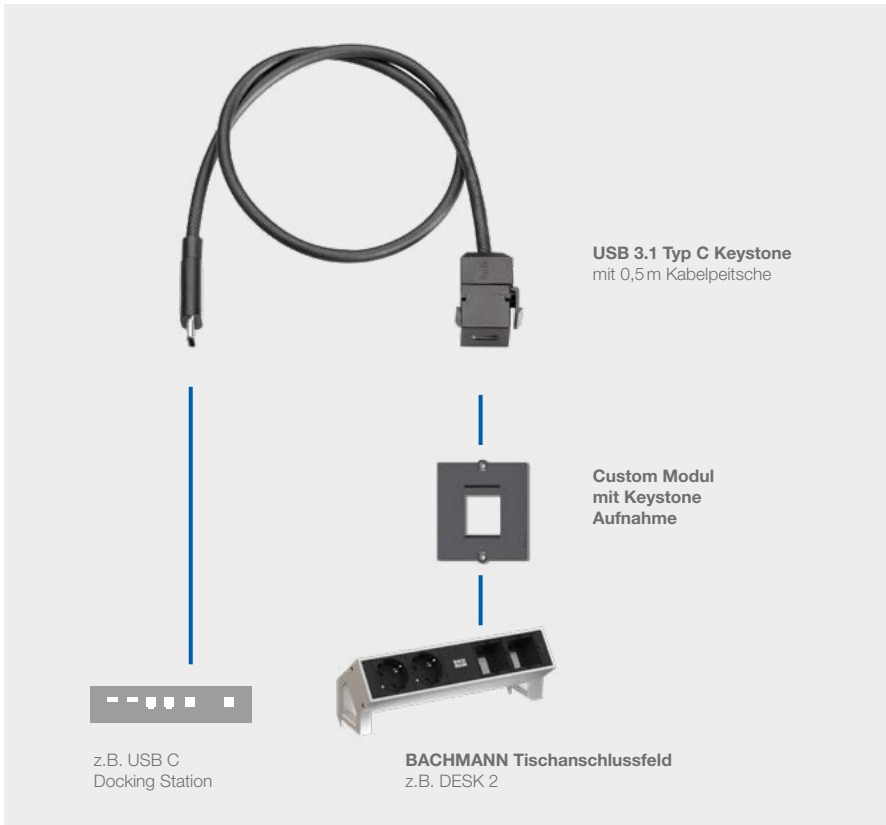

Einfache Verbindung

Der Keystone kann schnell und einfach in alle BACHMANN Tischanschlussfelder mit modularer Keystone-Aufnahme eingesetzt und direkt genutzt werden.

USB 3.1 Typ C Keystone

· Schwarz

#	
917.121	USB 3.1 Typ C | Frontseite: USB C Buchse | Rückseite: ca. 0,5m Leitung mit USB C Stecker

Um die Funktionalität sicherzustellen, sollte die maximale Gesamtlänge der Verbindung einen Meter nicht überschreiten (Keystone mit 0,5m Kabelpeitsche zuzüglich 0,5m Anschlusskabel).