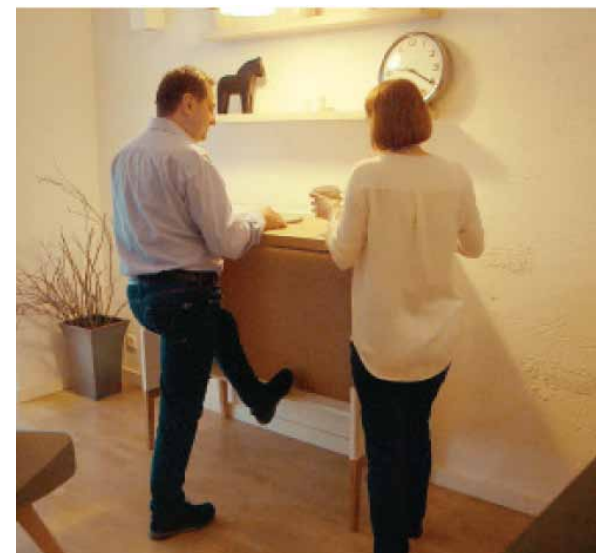

**„Der perfekte Schreibtisch
für uns alle“**