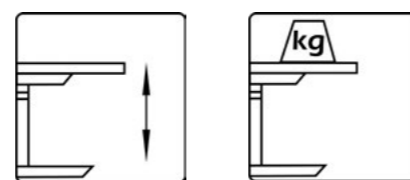

N Niets is stressvoller op het werk dan lawaai. Met een maximum van een zeer aangename 38 dB, wat prettig is bij het hoog-laag bewegen, is **CREW T** een echte stille en met een TÜV-gekeurd belastbaar vermogen van 85 kilo een echte krachtpatser op slanke benen. Overigens kunnen de slanke poten snel en eenvoudig worden ingeklapt om ze naar wens te vervoeren of op te slaan. Praktischer kan het niet. Veiliger ook niet. Want dankzij de productie in Duitsland, de standaard gemonteerde Easy-Stop sensor, de absolute stabiliteit en de topkwaliteit van de onderdelen, biedt **CREW T** ook het hoogste niveau van veiligheid voor de gebruiker. Bevestigd door het GS-certificaat.

E Nothing is more stressful at work than noise. With a pleasant noise level of maximum 38 dB when driving up and down, CREW T is super quiet and with a TÜV-tested 85 kilo payload, a real powerhouse on slim legs. Conveniently the slim legs can be folded up quickly and easily for transport or storage as required. It couldn't be more practical. And it couldn't be safer. Because thanks to its production in Germany, standard Easy-Stop sensor, absolute stability and top quality parts, CREW T also provides the highest level of safety for the user. Confirmed by the GS symbol.

Verstellbereich
650-1300 mm

Zuladung
85 kg