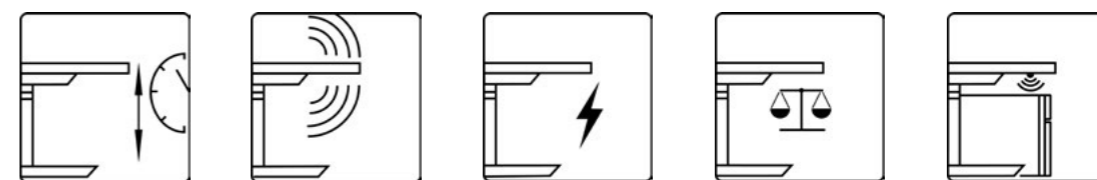

Geschwindigkeit
50 mm/s

Geräuschpegel
≤ 38 dB

Stromverbrauch
Standby < 0,3 W/h

Synchroner Anlauf
beider Motoren

Easy-Stop-
Sensor