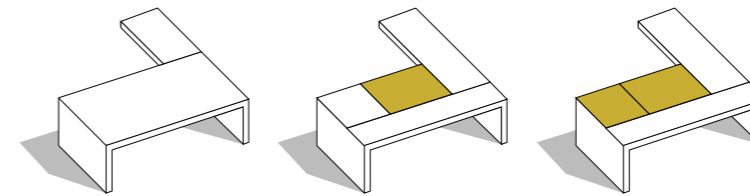

TYPE: Desk (h. 74 cm)

1	IT	Profilo in metallo
	EN	Metal structure
	FR	Profil en métal
	DE	Metal Gestell
	ES	Estructura en metal
	RU	Профиль из металла

2	IT	Piano con inserto in pelle
	EN	Leather top
	FR	Plateau avec partie en cuir
	DE	Platte aus Leder
	ES	Sobre en cuero
	RU	Поверхность с вставкой из кожи

Desk
W 240
D 100 – H 74

Desk with return
W 240
D 200 – H 74

Finiture, Finishes, Finitions, Ausführungen, Acabados, Отделки

Struttura melaminico
Melamine structure
Structure melamine
Korpus melamin
Estructura en melamina
Структура с меламиновым покрытием