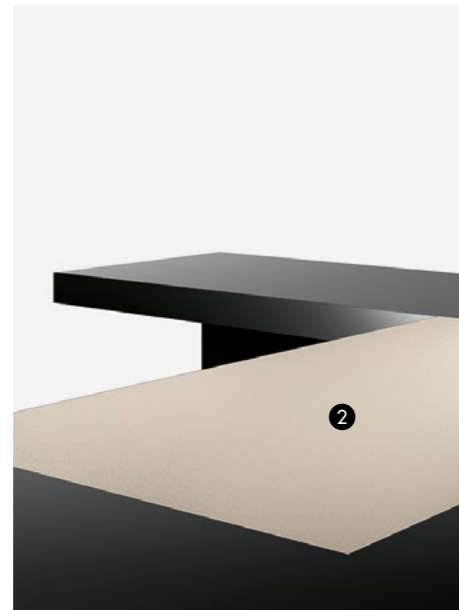

1	IT	Profilo in metallo
	EN	Metal structure
	FR	Profil en métal
	DE	Metal Gestell
	ES	Estructura en metal
	RU	Профиль из металла

2	IT	Piano con inserto in pelle
	EN	Leather top
	FR	Plateau avec partie en cuir
	DE	Platte aus Leder
	ES	Sobre en cuero
	RU	Поверхность с вставкой из кожи