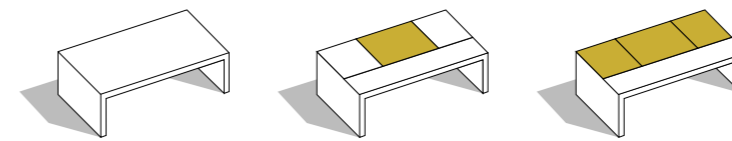

TYPE: Desk (h. 74 cm)

1	IT	Profilo in metallo
	EN	Metal structure
	FR	Profil en métal
	DE	Metal Gestell
	ES	Estructura en metal
	RU	Профиль из металла

2	IT	Piano con inserto in pelle
	EN	Leather top
	FR	Plateau avec partie en cuir
	DE	Platte aus Leder
	ES	Sobre en cuero
	RU	Поверхность с вставкой из кожи