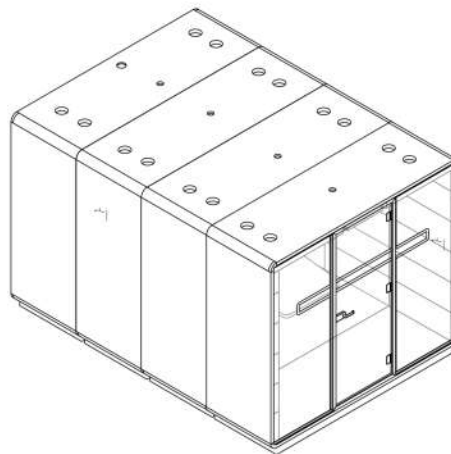

Produkt: 2150 x 900 x H2300
Transportkiste: 2250 x 1240 x 1242

HUS-BX-008

Netto: 530 kg
Brutto: 700 kg

Produkt: 4.45
Transportkiste: 3.5

1

Hush Meet L 2

[B x T x H]

ARTIKELNUMMER

Produkt: 2600 x 1800 x H2300
Transportkiste: 2690 x 990 x 890
+ 2250 x 1130 x 1160

HUS-BX-012

Netto: 775 kg
Brutto: 1075 kg

Produkt: 10.76
Transportkiste: 2.37 + 2.95

2

Hush Meet L 3

[W x D x H]		ARTIKELNUMMER		
Produkt: 2600 x 2700 x H2300 Transportkiste: 2690 x 990 x 890 + 2250 x 1130 x 1160 + 2690 x 990 x 890		HUS-BX-012 + 1 x HUS-BX-13		
			Netto: 1125 kg Brutto: 1595 kg	Produkt: 16.14 Transportkiste: 2.37 + 2.95 + 2.37
				3

Hush Meet L 4

[W x D x H]		ARTIKELNUMMER		
Produkt: 2600 x 3600 x H2300 Transportkiste: 2690 x 990 x 890 + 2250 x 1130 x 1160 + 2690 x 990 x 890 + 2690 x 990 x 890		HUS-BX-012 + 2 x HUS-BX-13		
			Netto: 1475 kg Brutto: 2115 kg	Produkt: 21.52 Transportkiste: 2.37 + 2.95 + 2.37 + 2.37
				4