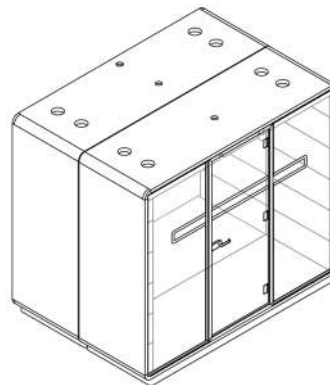

Produkt: 2150 x 1390 x H2300
Transportkiste: 2250 x 1674 x 1242

HUS-BX-008

Netto: 650 kg
Brutto: 830 kg

Produkt: 6.87
Transportkiste: 4.7

1

Hush Meet S

[B x T x H]

ARTIKELNUMMER

Produkt: 2150 x 900 x H2300
Transportkiste: 2250 x 1240 x 1242

HUS-BX-008

Netto: 530 kg
Brutto: 700 kg

Produkt: 4.45
Transportkiste: 3.5

1

Hush Meet L 2

[B x T x H]

ARTIKELNUMMER

Produkt: 2600 x 1800 x H2300
Transportkiste: 2690 x 990 x 890
+ 2250 x 1130 x 1160

HUS-BX-012

Netto: 775 kg
Brutto: 1075 kg

Produkt: 10.76
Transportkiste: 2.37 + 2.95

2

Hush Meet L 3

[W x D x H]		ARTIKELNUMMER		
Produkt: 2600 x 2700 x H2300 Transportkiste: 2690 x 990 x 890 + 2250 x 1130 x 1160 + 2690 x 990 x 890		HUS-BX-012 + 1 x HUS-BX-13		
			Netto: 1125 kg Brutto: 1595 kg	Produkt: 16.14 Transportkiste: 2.37 + 2.95 + 2.37
				3

Hush Meet L 4

[W x D x H]		ARTIKELNUMMER		
Produkt: 2600 x 3600 x H2300 Transportkiste: 2690 x 990 x 890 + 2250 x 1130 x 1160 + 2690 x 990 x 890 + 2690 x 990 x 890		HUS-BX-012 + 2 x HUS-BX-13		
			Netto: 1475 kg Brutto: 2115 kg	Produkt: 21.52 Transportkiste: 2.37 + 2.95 + 2.37 + 2.37
				4