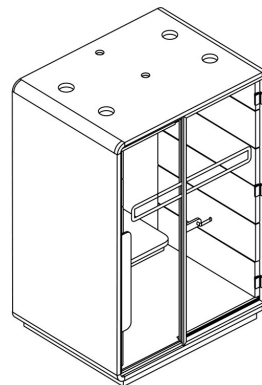

Hush

Produktübersicht

 Netto- / Brutto-Gewicht
  Volumen des montierten Produktes– m³ / Volumen der Transportkiste
  Menge der Packungen / Transportkisten.

Hush Meet Open					
					
[B x T x H]			ARTIKELNUMMER		
Produkt: 2150 x 1390 x H2300 Transportkiste: 2250 x 1674 x 1242			HUS-BX-010		
			Netto: 550 kg Brutto: 730 kg	Produkt: 6.87 Transportkiste: 4.7	1

Hush Meet Open S					
					
[B x T x H]			ARTIKELNUMMER		
Produkt: 2150 x 900 x H2300 Transportkiste: 2250 x 1240 x 1242			HUS-BX-011		
			Netto: 425 kg Brutto: 595 kg	Produkt: 4.45 Transportkiste: 3.5	1

Hush Work

[B x T x H]			ARTIKELNUMMER		
Produkt: 1600 x 1200 x H2300 Transportkiste: 2250 x 1470 x 1160			HUS-BX-009		
			Netto: 490 kg Brutto: 525 kg	Produkt: 4.41 Transportkiste: 3.8	1

Hush Work Sit & Stand

[B x T x H]			ARTIKELNUMMER		
Produkt: 1600 x 1200 x H2300 Transportkiste: 2250 x 1470 x 1160			HUS-BX-016		
			Netto: 535 kg Brutto: 705 kg	Produkt: 4.41 Transportkiste: 3.8	1

Hush Phone

[B x T x H]

ARTIKELNUMMER