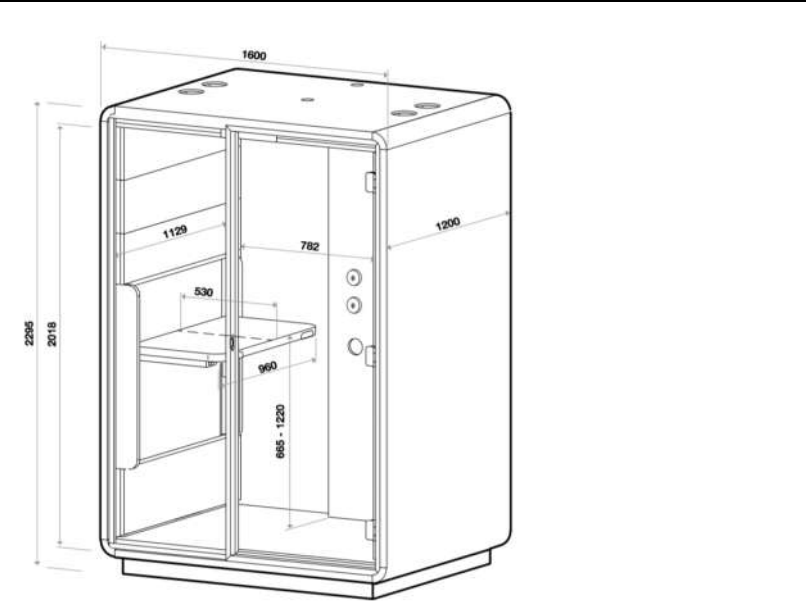

Hush Work Sit & Stand