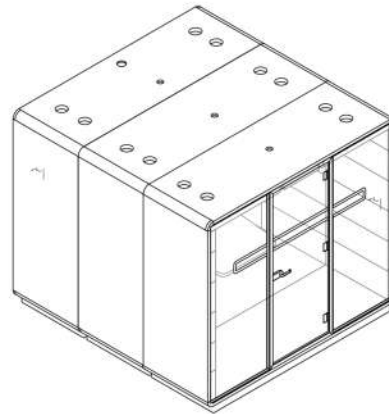

Produkt: 2150 x 1390 x H2300
Transportkiste: 2250 x 1674 x 1242

HUS-BX-008

Netto: 650 kg
Brutto: 830 kg

Produkt: 6.87
Transportkiste: 4.7

1

Hush Meet S

[B x T x H]

ARTIKELNUMMER

Produkt: 2150 x 900 x H2300
Transportkiste: 2250 x 1240 x 1242

HUS-BX-008

Netto: 530 kg
Brutto: 700 kg

Produkt: 4.45
Transportkiste: 3.5

1

Hush Meet L 2

[B x T x H]

ARTIKELNUMMER

Produkt: 2600 x 1800 x H2300
Transportkiste: 2690 x 990 x 890
+ 2250 x 1130 x 1160

HUS-BX-012

Netto: 775 kg
Brutto: 1075 kg

Produkt: 10.76
Transportkiste: 2.37 + 2.95

2

Hush Meet L 3

[W x D x H]		ARTIKELNUMMER		
Produkt: 2600 x 2700 x H2300 Transportkiste: 2690 x 990 x 890 + 2250 x 1130 x 1160 + 2690 x 990 x 890		HUS-BX-012 + 1 x HUS-BX-13		
			Netto: 1125 kg Brutto: 1595 kg	Produkt: 16.14 Transportkiste: 2.37 + 2.95 + 2.37
				3

Hush Meet L 4

[W x D x H]		ARTIKELNUMMER		
Produkt: 2600 x 3600 x H2300 Transportkiste: 2690 x 990 x 890 + 2250 x 1130 x 1160 + 2690 x 990 x 890 + 2690 x 990 x 890		HUS-BX-012 + 2 x HUS-BX-13		
			Netto: 1475 kg Brutto: 2115 kg	Produkt: 21.52 Transportkiste: 2.37 + 2.95 + 2.37 + 2.37
				4