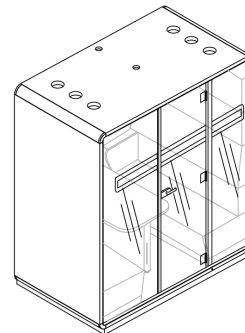

[B x T x H]			ARTIKELNUMMER		
Produkt: 1600 x 1200 x H2300 Transportkiste: 2250 x 1470 x 1160			HUS-BX-016		
			Netto: 535 kg Brutto: 705 kg	Produkt: 4.41 Transportkiste: 3.8	1

Hush Phone

[B x T x H]

ARTIKELNUMMER

Produkt: 1000 x 900 x H2230
Transportkiste: 2255 x 740 x 1190

HUS-BX-018

Netto: 320 kg
Brutto: 405 kg

Produkt: 1.98
Transportkiste: 1.98,5

1

Hush Meet

[B x T x H]

ARTIKELNUMMER

Produkt: 2150 x 1390 x H2300
Transportkiste: 2250 x 1674 x 1242

HUS-BX-008

Netto: 650 kg
Brutto: 830 kg

Produkt: 6.87
Transportkiste: 4.7

1

Hush Meet S

[B x T x H]

ARTIKELNUMMER