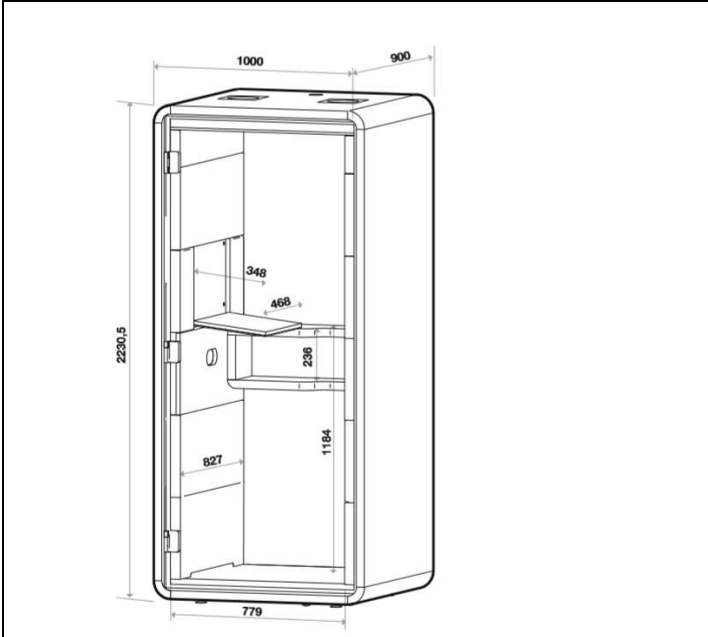

Produktabmessungen

Hush Phone