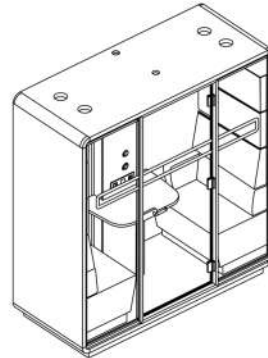

[B x T x H]			ARTIKELNUMMER		
Produkt: 1600 x 1200 x H2300 Transportkiste: 2250 x 1470 x 1160			HUS-BX-016		
			Netto: 535 kg Brutto: 705 kg	Produkt: 4.41 Transportkiste: 3.8	1

Hush Phone

[B x T x H]

ARTIKELNUMMER

Produkt: 1000 x 900 x H2230
Transportkiste: 2255 x 740 x 1190

HUS-BX-018

Netto: 320 kg
Brutto: 405 kg

Produkt: 1.98
Transportkiste: 1.98,5

1

Hush Meet

[B x T x H]

ARTIKELNUMMER

Produkt: 2150 x 1390 x H2300
Transportkiste: 2250 x 1674 x 1242

HUS-BX-008

Netto: 650 kg
Brutto: 830 kg

Produkt: 6.87
Transportkiste: 4.7

1

Hush Meet S

[B x T x H]

ARTIKELNUMMER

Produkt: 2150 x 900 x H2300
Transportkiste: 2250 x 1240 x 1242

HUS-BX-008

Netto: 530 kg
Brutto: 700 kg

Produkt: 4.45
Transportkiste: 3.5

1

Hush Meet L 2

[B x T x H]

ARTIKELNUMMER