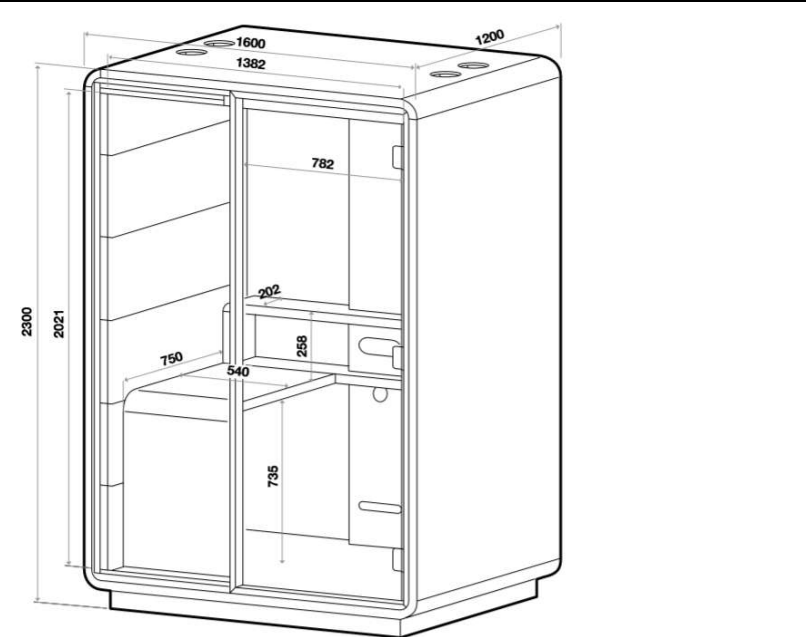

Produktabmessungen

Hush Work