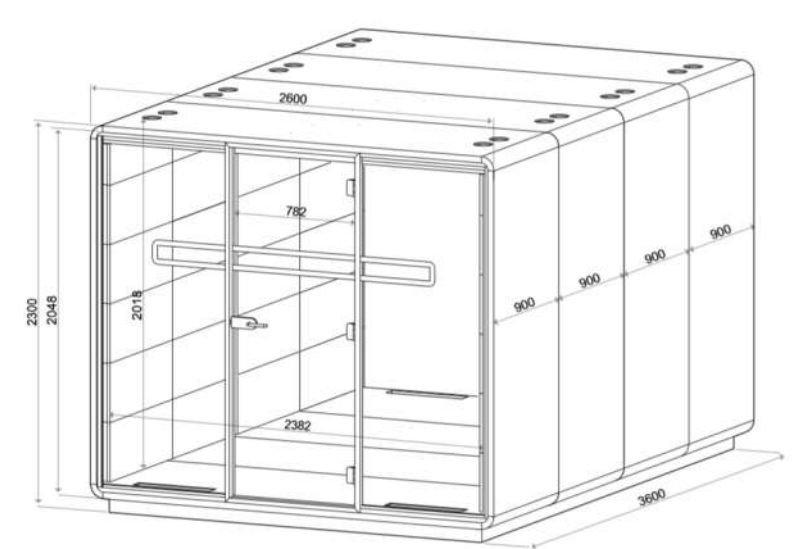

Hush

Produktübersicht

 Netto- / Brutto-Gewicht
  Volumen des montierten Produktes– m³ / Volumen der Transportkiste
  Menge der Packungen / Transportkisten.

Hush Meet Open					
					
[B x T x H]			ARTIKELNUMMER		
Produkt: 2150 x 1390 x H2300 Transportkiste: 2250 x 1674 x 1242			HUS-BX-010		
			Netto: 550 kg Brutto: 730 kg	Produkt: 6.87 Transportkiste: 4.7	1

Produktabmessungen

Hush Phone

Hush Work

Hush Meet

Hush Meet Open

Hush Meet Open S

Hush Meet L 2

Hush Meet L 3