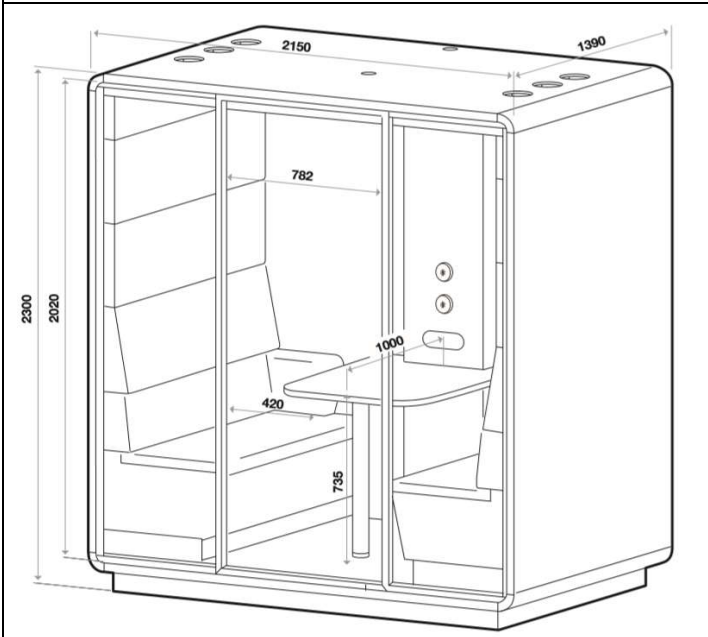

Produktabmessungen

Hush Meet