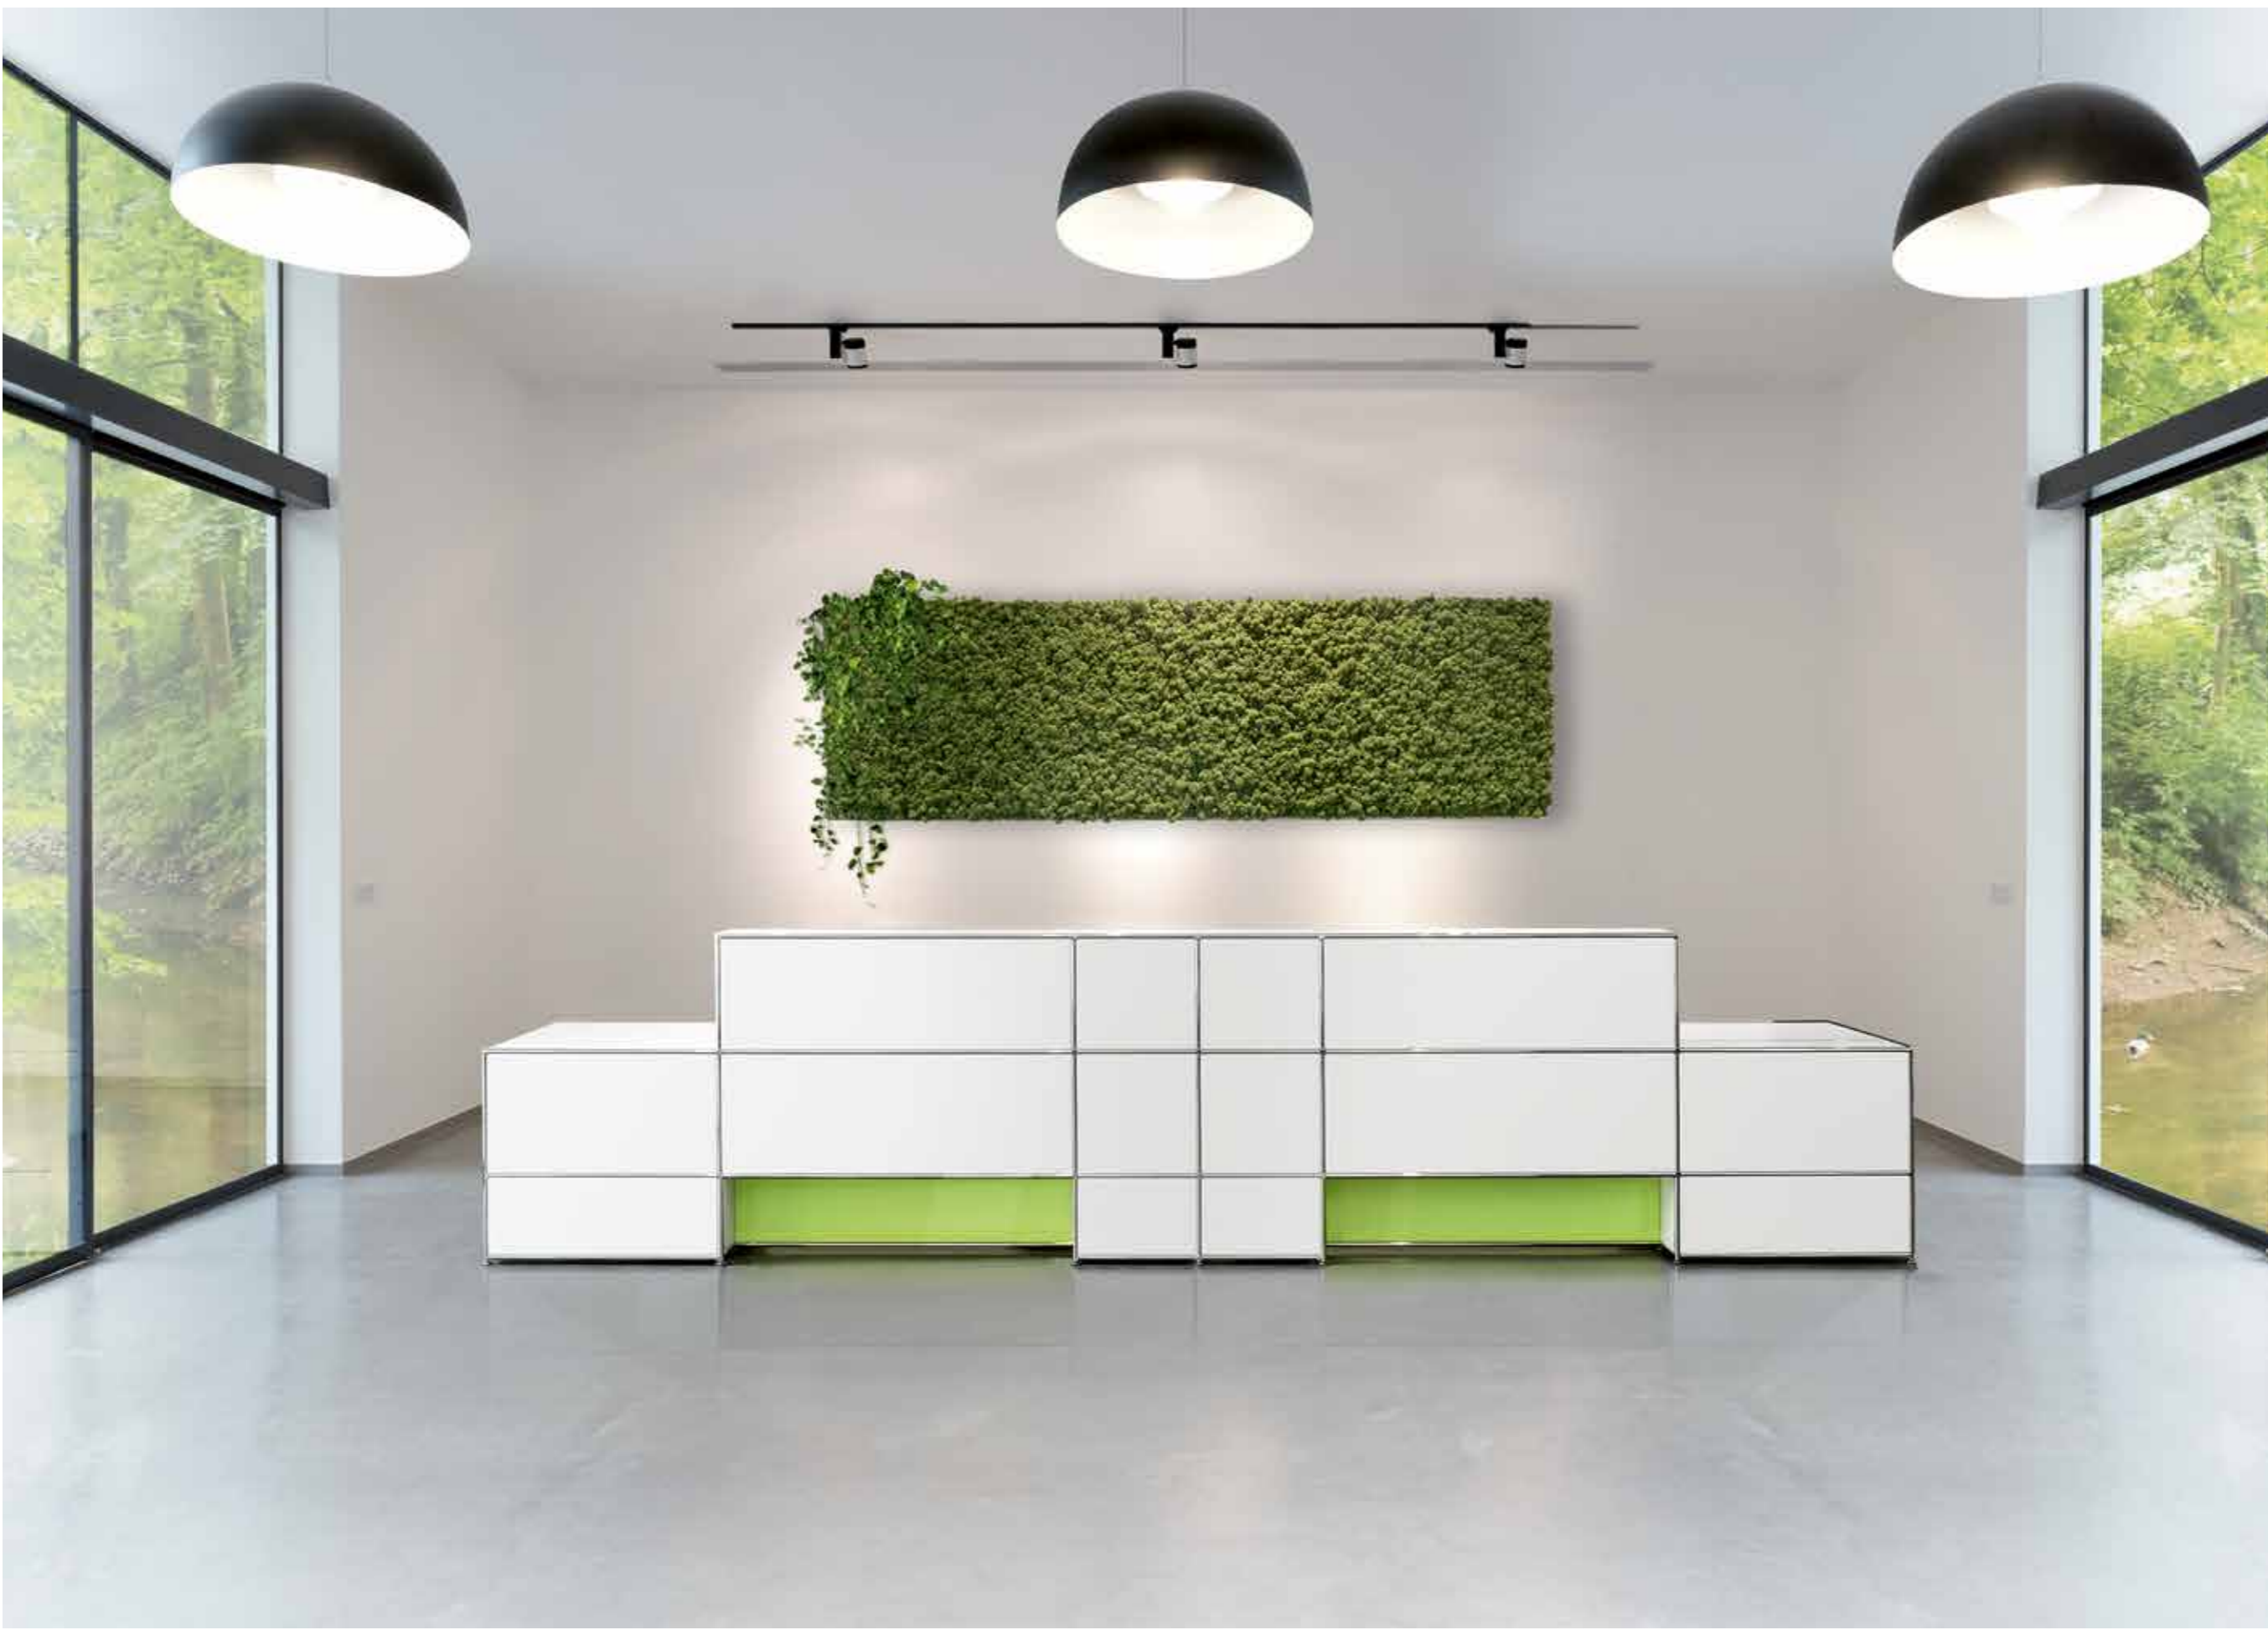

WELCOME TO A **NEW** WORLD

BLACK TECH

Tiefschwarzes Glas, hochglanzveredelt. Gerahmt in filigranem Chrom, das Lichtreflexe fängt und das zeitlos moderne Spannungsspiel von vertikalen und horizontalen Flächen lebendig inszeniert. Die Empfangstheke als faszinierender Blickfänger – beeindruckend skulptural und dabei reich an smarten Detaillösungen, wie der Versatz am Boden.

Deep-black glass, with a high-gloss finish. Framed in exquisite chromium that catches light reflections and vividly presents the timelessly modern suspense between vertical and horizontal surfaces. The reception desk as a fascinating eye-catcher – impressively sculptural and yet rich in smart detailed solutions such as the offset at the bottom.

LIGHT UP

Edle Thekenbeleuchtungen weisen Besuchern dezent den Weg zum Empfang und akzentuieren jedes Lichtkonzept. Die gleichmäßige LED-Beleuchtung erstrahlt in 55 wählbaren transluzenten Farben durch foliertes Glas.

Open to all sides. Whether a spacious reception or efficient information point – the 135° connector produces free-standing counter solutions fitting elegantly into large spaces and enable individual service to be provided even with large visitor numbers. The greenery integrated in the counter allows individual designs and improves the ambient climate.