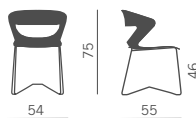

Telaio 4 gambe legno acero  
(con feltrini, non impilabile)  
Versioni: LE  
4 legs maple wood frame  
(with felt glides, not stackable)  
Version: LE

Telaio slitta incrociata  
(non impilabile)  
Versioni: AV AB AN ACC PP TT BR  
Crossed sled base  
(not stackable)  
Versions: AV AB AN ACC PP TT BR