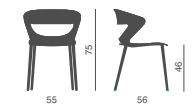

Telaio 4 gambe legno acero
(con feltrini, non impilabile)
Versioni: LE
4 legs maple wood frame
(with felt glides, not stackable)
Version: LE