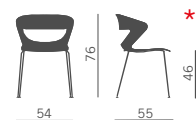

Telaio 4 gambe
Versioni: AV AB AN ACC
4 legs frame
Versions: AV AB AN ACC