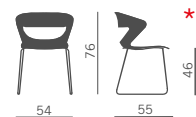

Telaio slitta
Versioni: AV AB AN ACC
Sled frame
Versions: AV AB AN ACC