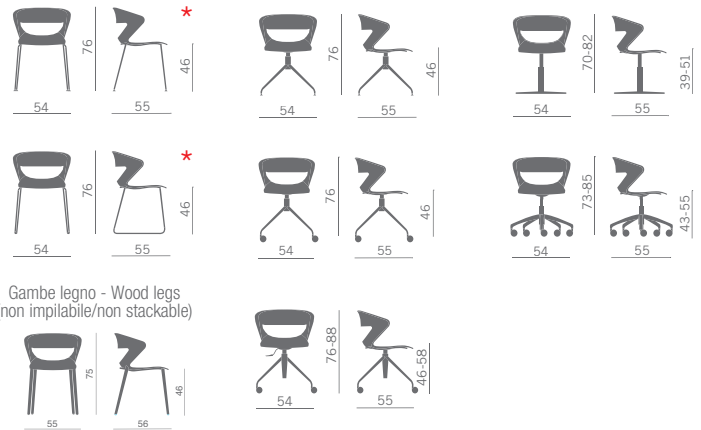

Polipropilene/Polypropylene

Normativa europea EN 13761 (versione 4 gambe)

A richiesta Omologazione al fuoco Classe 11M